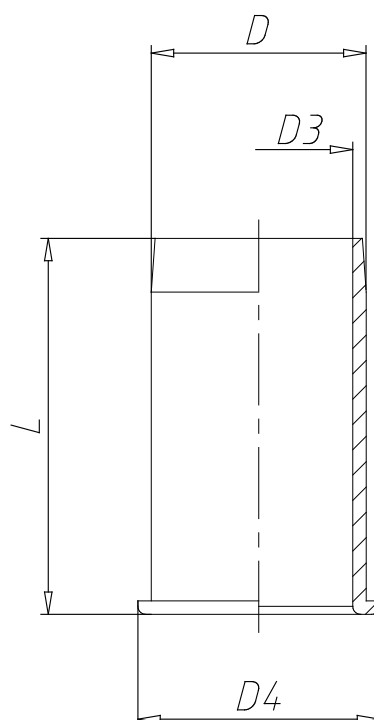

- Conectores Mod. 1320

Código de producto: 1320 8

Fecha de creación de la hoja de datos: 26/05/26

Consulte el documento más actualizado en [haga clic](#)

DATOS TÉCNICOS

Mod.	1320 8
------	--------

- Conectores Mod. 1320

Código de producto: 1320 8

■ DIMENSIONES

D (mm)	8
D3 (mm)	7
D4 (mm)	9
L (mm)	14