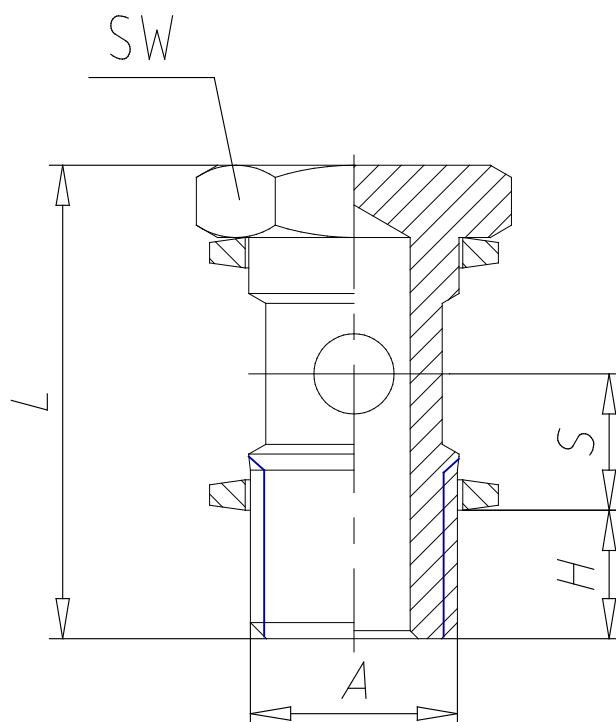

Mod. 1631 - Racores Serie 6000 pulgadas

Código de producto: 1631 01-32

Fecha de creación de la hoja de datos: 27/05/26

Consulte el documento más actualizado en [haga clic](#)

DATOS TÉCNICOS

Mod.	1631 01-32
------	------------

Mod. 1631 - Racores Serie 6000 pulgadas

Código de producto: 1631 01-32

DIMENSIONES

UNF-NPTF	10-32
ND (INCH)	0.405
H (INCH)	0.157
L (INCH)	0.709
S (INCH)	0.177
SW (INCH)	0.315