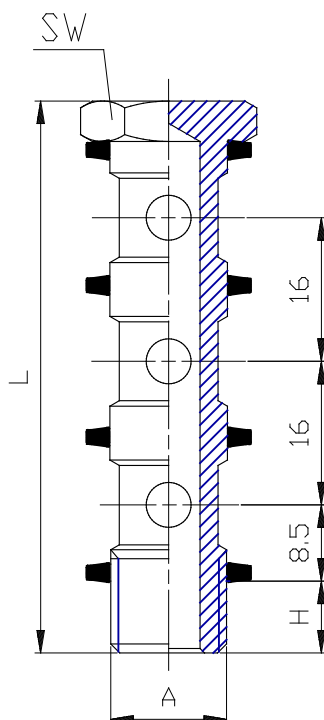

Mod. 1631 - Racores Serie 6000

Código de producto: 1631 03-1/8

Fecha de creación de la hoja de datos: 26/05/26

Consulte el documento más actualizado en [haga clic](#)

DATOS TÉCNICOS

Mod.	1631 03-1/8
------	-------------

Mod. 1631 - Racores Serie 6000

Código de producto: 1631 03-1/8

DIMENSIONES

Mod.	1631 03-1/8
------	-------------