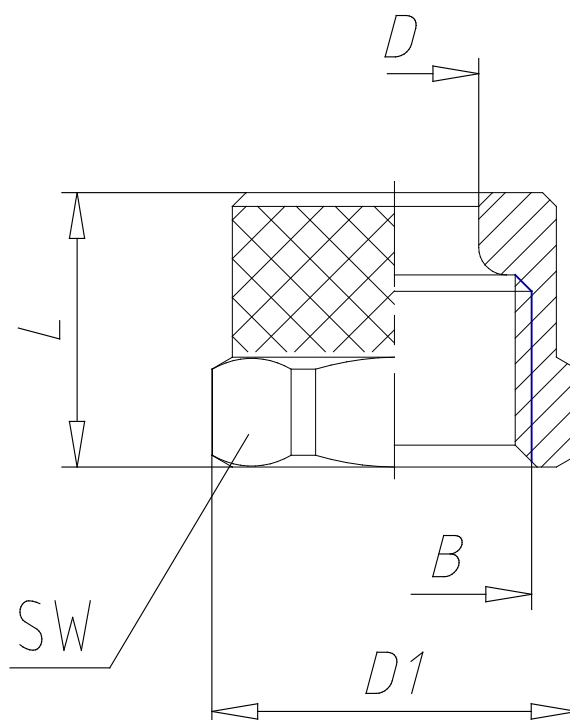

## - Conectores Mod. 1703

Código de producto: 1703 10/8-M14X1

Fecha de creación de la hoja de datos: 26/05/26

Consulte el documento más actualizado en [haga clic](#)

### **DATOS TÉCNICOS**

Mod.	1703 10/8-M14X1
------	-----------------

## - Conectores Mod. 1703

Código de producto: 1703 10/8-M14X1

### ■ DIMENSIONES

<b>Manguera</b>	10/8
<b>B</b>	M14x1
<b>D (mm)</b>	10.15
<b>D1 (mm)</b>	17.5
<b>L (mm)</b>	13.0
<b>SW (mm)</b>	16