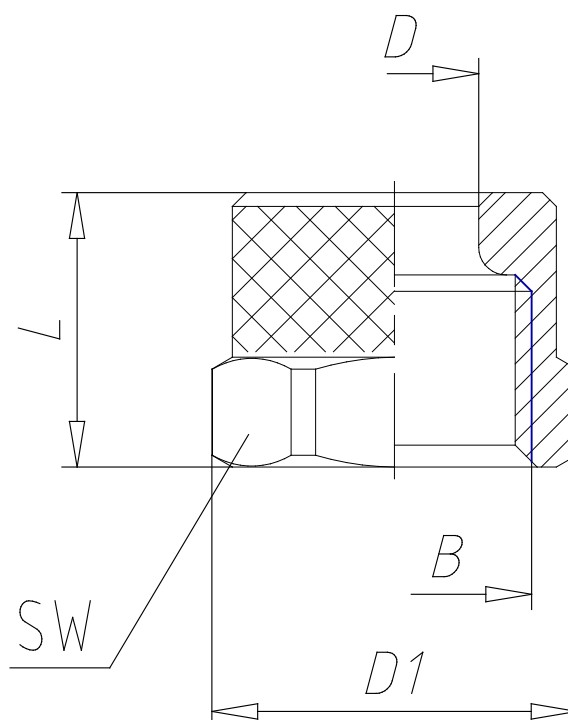

- Conectores Mod. 1703

Código de producto: 1703 12/10-M16X1

Fecha de creación de la hoja de datos: 27/05/26

Consulte el documento más actualizado en [haga clic](#)

DATOS TÉCNICOS

| | |
|-------------|------------------|
| Mod. | 1703 12/10-M16X1 |
|-------------|------------------|

- Conectores Mod. 1703

Código de producto: 1703 12/10-M16X1

■ DIMENSIONES

| | |
|-----------------|-------|
| Manguera | 12/10 |
| B | M16x1 |
| D (mm) | 12.20 |
| D1 (mm) | 21.0 |
| L (mm) | 13.5 |
| SW (mm) | 19 |