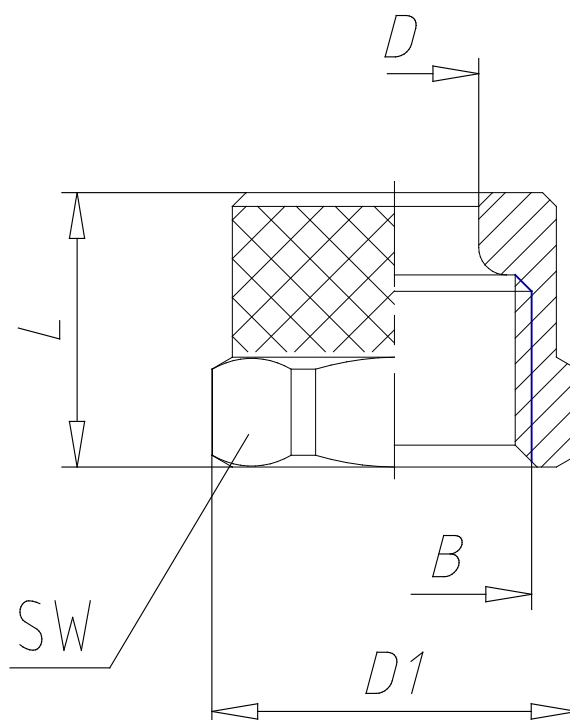

- Conectores Mod. 1703

Código de producto: 1703 15/12,5-M20X1

Fecha de creación de la hoja de datos: 27/05/26

Consulte el documento más actualizado en [haga clic](#)

DATOS TÉCNICOS

Mod.	1703 15/12,5-M20X1
-------------	--------------------

- Conectores Mod. 1703

Código de producto: 1703 15/12,5-M20X1

■ DIMENSIONES

Manguera	15/12.5
B	M20x1
D (mm)	15.20
D1 (mm)	24.5
L (mm)	16.0
SW (mm)	22