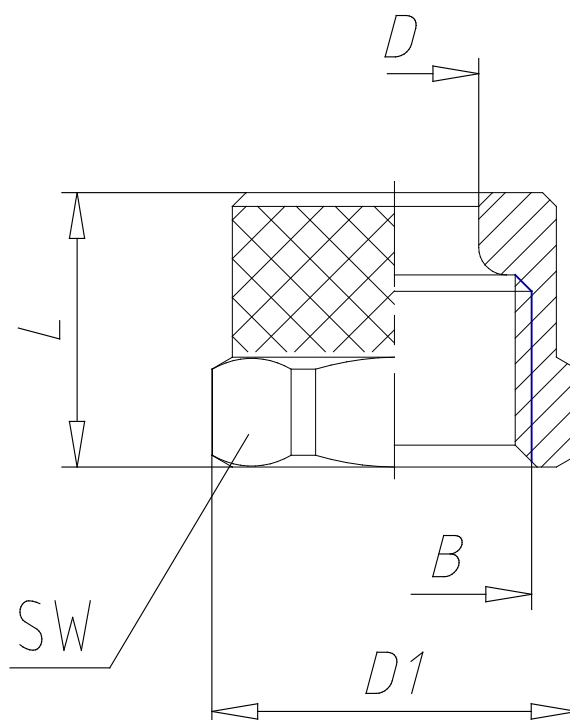

- Conectores Mod. 1703

Código de producto: 1703 6/4-M10X1

Fecha de creación de la hoja de datos: 26/05/26

Consulte el documento más actualizado en [haga clic](#)

DATOS TÉCNICOS

Mod.	1703 6/4-M10X1
------	----------------

- Conectores Mod. 1703

Código de producto: 1703 6/4-M10X1

■ DIMENSIONES

Manguera	6/4
B	M10x1
D (mm)	6.10
D1 (mm)	13.3
L (mm)	10.0
SW (mm)	12