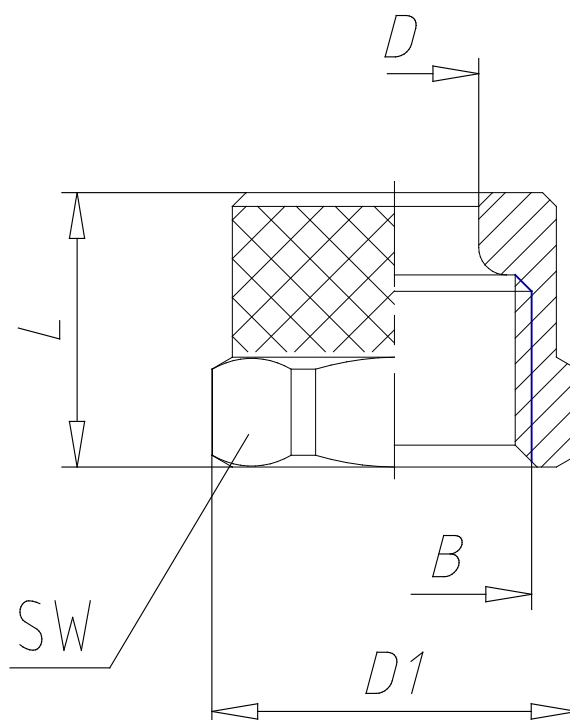

## - Conectores Mod. 1703

Código de producto: 1703 6/4-M8X0,75

Fecha de creación de la hoja de datos: 26/05/26

Consulte el documento más actualizado en [haga clic](#)

### **DATOS TÉCNICOS**

Mod.	1703 6/4-M8X0,75
------	------------------

## - Conectores Mod. 1703

Código de producto: 1703 6/4-M8X0,75

### ■ DIMENSIONES

<b>Manguera</b>	6/4
<b>B</b>	M8x0.75
<b>D (mm)</b>	6.10
<b>D1 (mm)</b>	9.8
<b>L (mm)</b>	8.5
<b>SW (mm)</b>	9