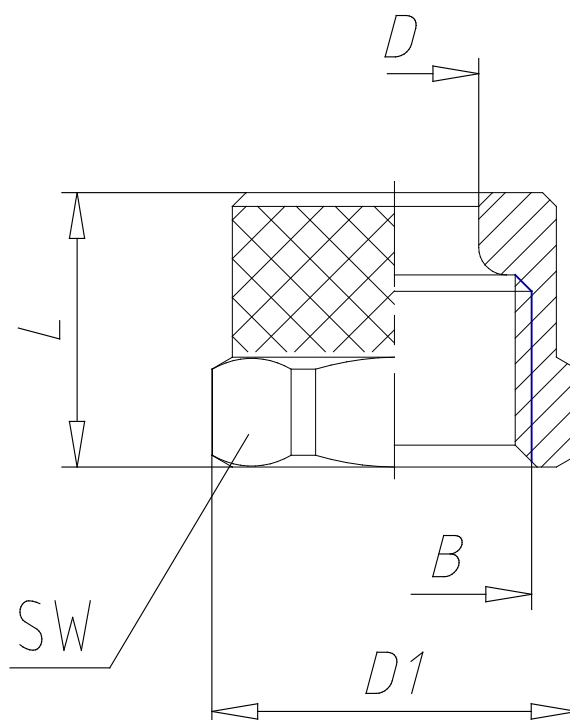

## - Conectores Mod. 1703

Código de producto: 1703 8/6-M12X1

Fecha de creación de la hoja de datos: 27/05/26

Consulte el documento más actualizado en [haga clic](#)

### **DATOS TÉCNICOS**

Mod.	1703 8/6-M12X1
------	----------------

## - Conectores Mod. 1703

Código de producto: 1703 8/6-M12X1

### ■ DIMENSIONES

Manguera	8/6
B	M12x1
D (mm)	8.15
D1 (mm)	15.5
L (mm)	10.0
SW (mm)	14