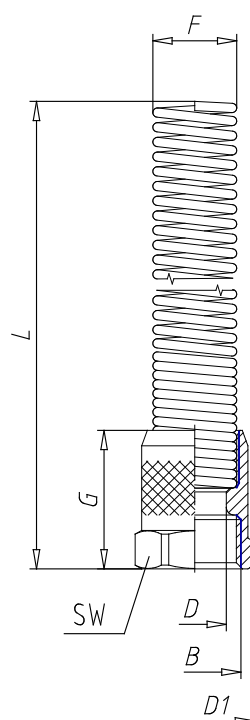

- Conectores Mod. 1723

Código de producto: 1723 10/8-M14X1

Fecha de creación de la hoja de datos: 26/05/26

Consulte el documento más actualizado en [haga clic](#)

DATOS TÉCNICOS

Mod.	1723 10/8-M14X1
-------------	-----------------

- Conectores Mod. 1723

Código de producto: 1723 10/8-M14X1

DIMENSIONES

Manguera	10/8
B	M14x1
F (mm)	12.5
D (mm)	10.15
D1 (mm)	17.5
G (mm)	22.0
L (mm)	96.5
SW (mm)	16