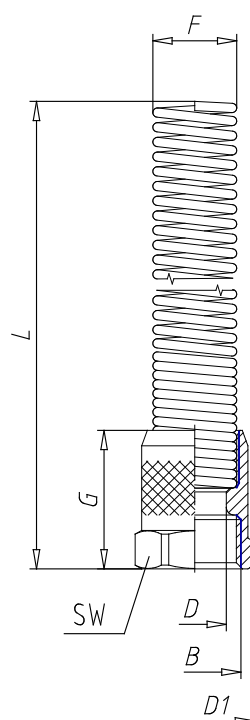

## - Conectores Mod. 1723

Código de producto: 1723 12/10-M16X1

Fecha de creación de la hoja de datos: 27/05/26

Consulte el documento más actualizado en [haga clic](#)

### **DATOS TÉCNICOS**

Mod.	1723 12/10-M16X1
------	------------------

## - Conectores Mod. 1723

Código de producto: 1723 12/10-M16X1

### ■ DIMENSIONES

<b>Manguera</b>	12/10
<b>B</b>	M16x1
<b>F (mm)</b>	15.5
<b>D (mm)</b>	12.20
<b>D1 (mm)</b>	21.0
<b>G (mm)</b>	23.5
<b>L (mm)</b>	108.0
<b>SW (mm)</b>	19