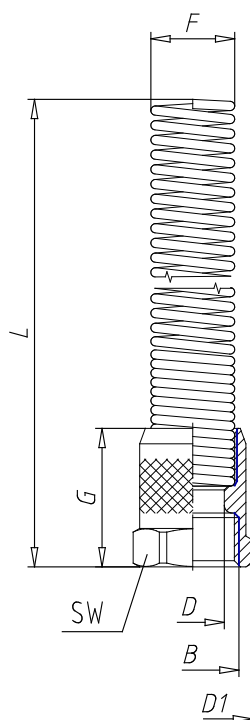

- Conectores Mod. 1723

Código de producto: 1723 8/6-M12X1

Fecha de creación de la hoja de datos: 26/05/26

Consulte el documento más actualizado en [haga clic](#)

DATOS TÉCNICOS

Mod.	1723 8/6-M12X1
------	----------------

- Conectores Mod. 1723

Código de producto: 1723 8/6-M12X1

DIMENSIONES

Manguera	8/6
B	M12x1
F (mm)	10.9
D (mm)	8.15
D1 (mm)	15.5
G (mm)	18.0
L (mm)	94.5
SW (mm)	14