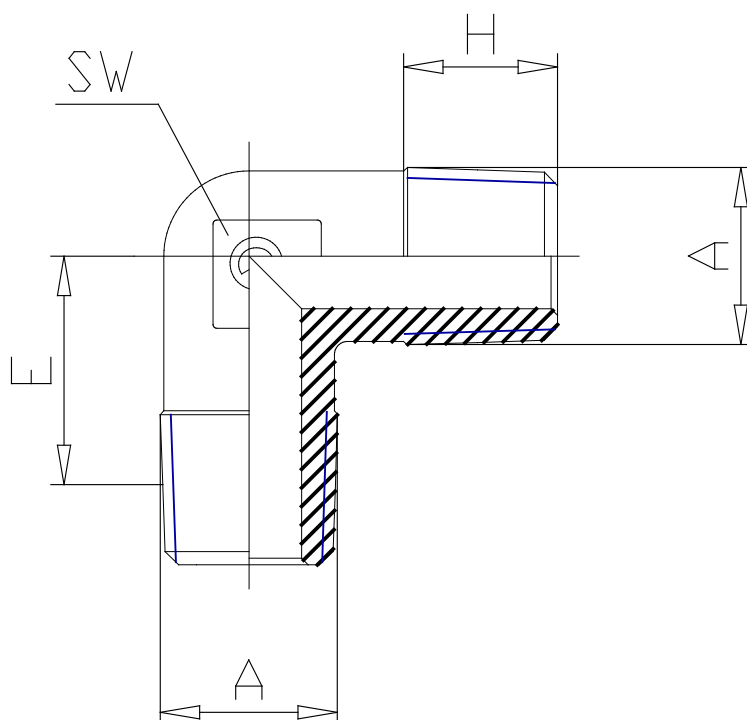

Mod. 2010 - Racores Serie 2000

Código de producto: 2010 1

Fecha de creación de la hoja de datos: 26/05/26

Consulte el documento más actualizado en [haga clic](#)

DATOS TÉCNICOS

Mod.	2010 1
------	--------

Mod. 2010 - Racores Serie 2000

Código de producto: 2010 1

DIMENSIONES

A	R1
E (mm)	23.0
H (mm)	17.0
SW (mm)	30