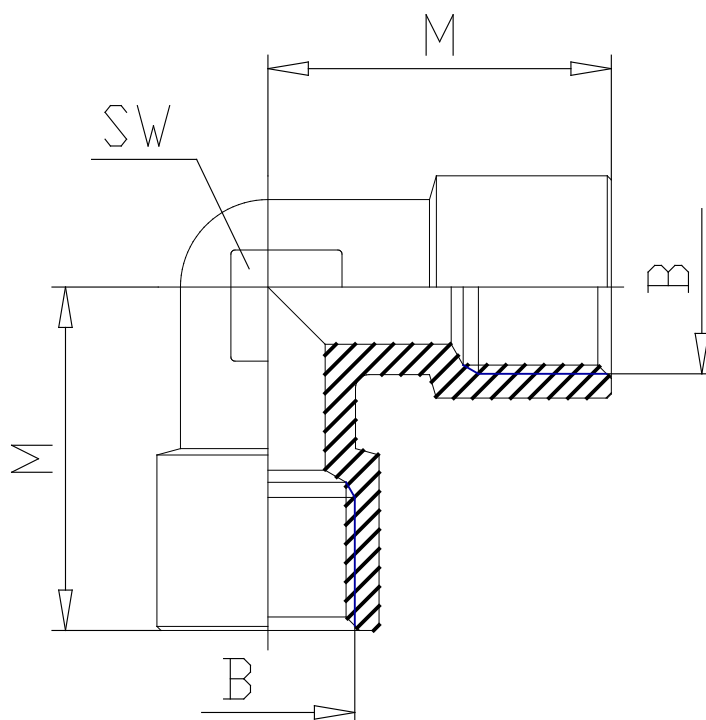

Mod. 2013 - Racores Serie 2000

Código de producto: 2013 1/2

Fecha de creación de la hoja de datos: 26/05/26

Consulte el documento más actualizado en [haga clic](#)

DATOS TÉCNICOS

Mod.	2013 1/2
------	----------

Mod. 2013 - Racores Serie 2000

Código de producto: 2013 1/2

DIMENSIONES

B	G1/2
M (mm)	31.5
SW (mm)	20