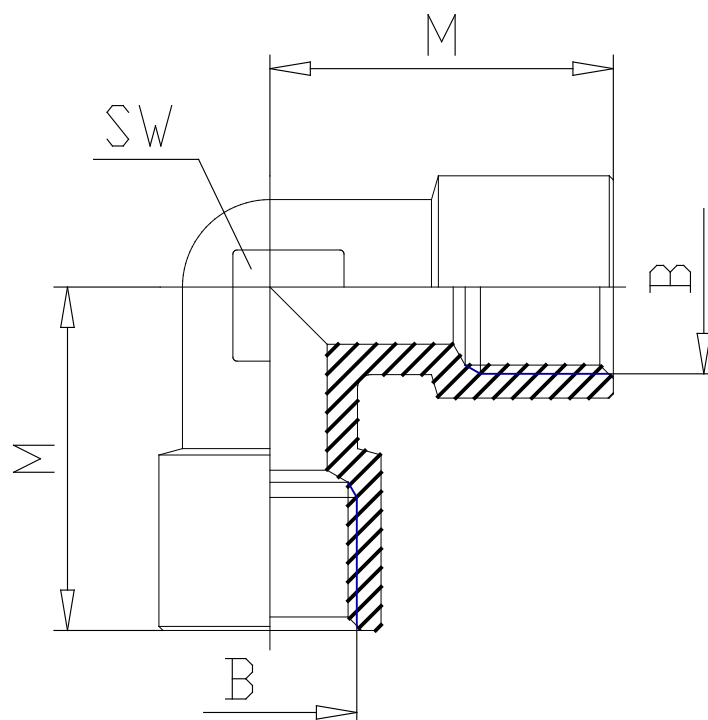

## Mod. 2013 - Racores Serie 2000

Código de producto: 2013 1/4

Fecha de creación de la hoja de datos: 26/05/26

Consulte el documento más actualizado en [haga clic](#)

### **DATOS TÉCNICOS**

Mod.	2013 1/4
------	----------

## Mod. 2013 - Racores Serie 2000

Código de producto: 2013 1/4

### DIMENSIONES

<b>B</b>	G1/4
<b>M (mm)</b>	23.0
<b>SW (mm)</b>	14