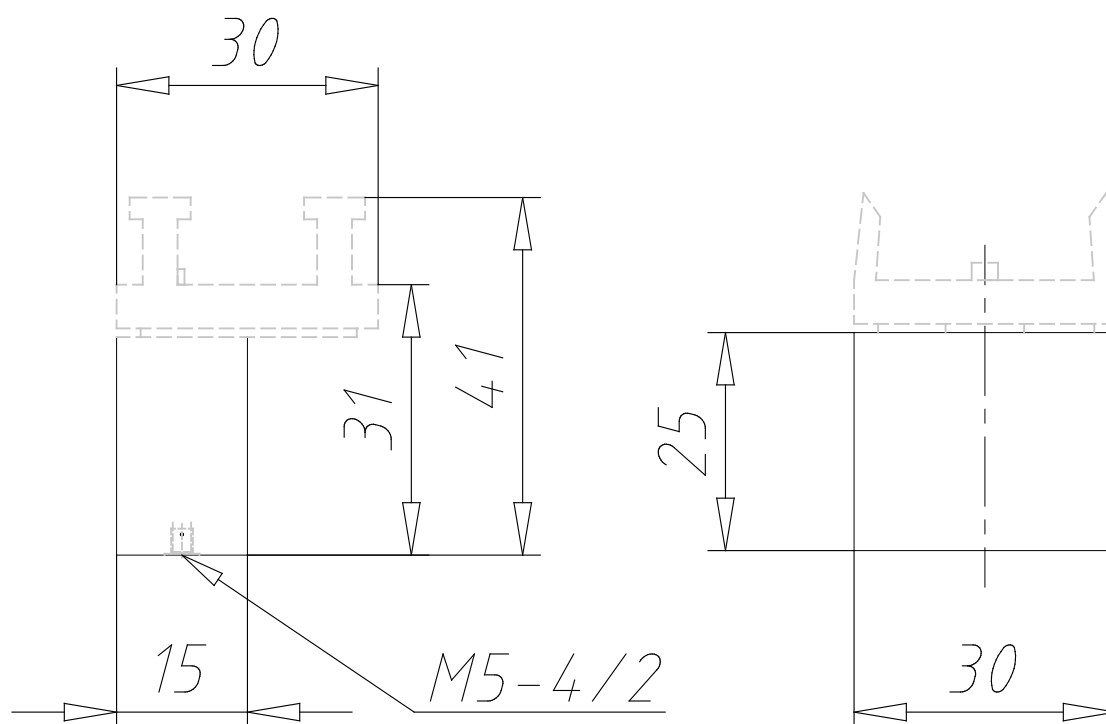

Mini válvulas - Serie 2 235-000/234-000

Código de producto: 234-000

Fecha de creación de la hoja de datos: 26/05/26

Consulte el documento más actualizado en [haga clic](#)

DATOS TÉCNICOS

Mod.	234-000
Funcionamiento de presión (bar)	2+8 bar
Índice de flujo	60NL/min
Fuerza Actuación	7N
Activity	palanca sensitiva, regreso por resorte

Mini válvulas - Serie 2 235-000/234-000

Código de producto: 234-000

DIMENSIONES

Mod.	234-000
Funcionamiento de presión (bar)	2÷8 bar
Índice de flujo	60NL/min
Fuerza Actuación	7N
Activity	palanca sensitiva, regreso por resorte