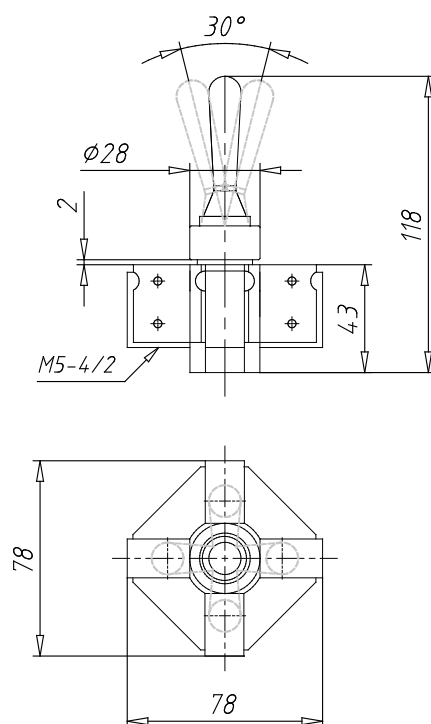

Válvula Mod. Joystick - Serie 2

Código de producto: 234-9054

Fecha de creación de la hoja de datos: 26/05/26

Consulte el documento más actualizado en [haga clic](#)

DATOS TÉCNICOS

Mod.	234-9054
Presión mínima (bar)	2 bar

Válvula Mod. Joystick - Serie 2

Código de producto: 234-9054

DIMENSIONES

Mod.	234-9054
Presión mínima (bar)	2 bar