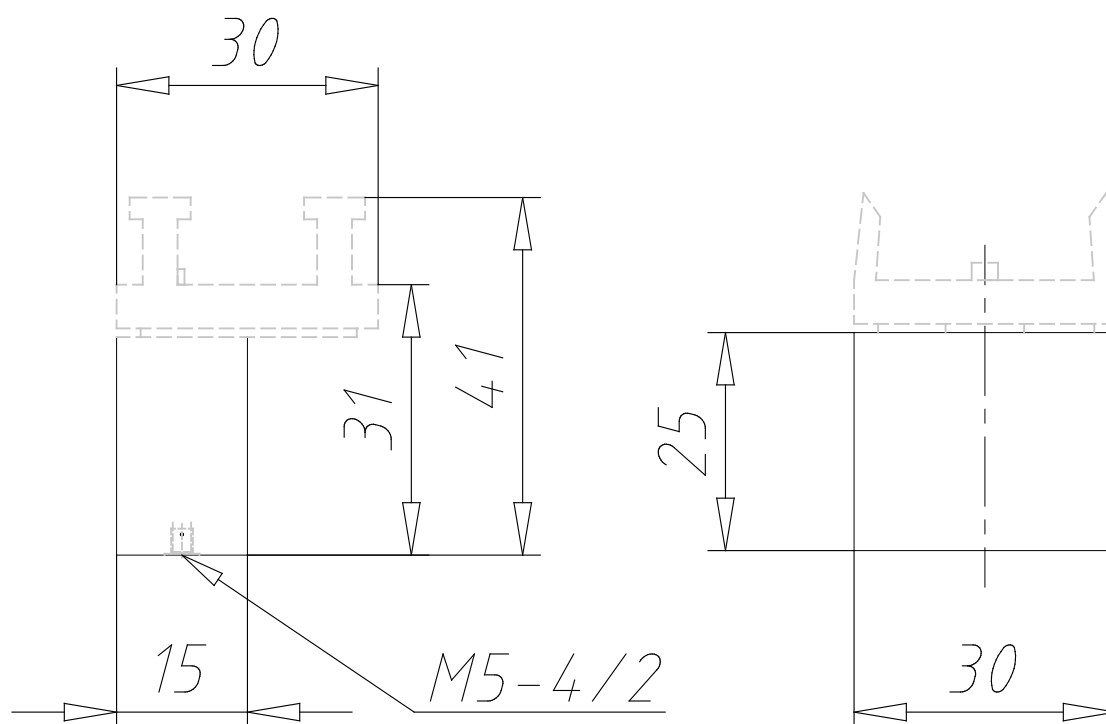

Mini válvulas - Serie 2 235-000/234-000

Código de producto: 235-000

Fecha de creación de la hoja de datos: 26/05/26

Consulte el documento más actualizado en [haga clic](#)

■ DATOS TÉCNICOS

Mod.	235-000
Funcionamiento de presión (bar)	2+8 bar
Índice de flujo	60NL/min
Fuerza Actuación	7N
Activity	palanca sensitiva, regreso por resorte

Mini válvulas - Serie 2 235-000/234-000

Código de producto: 235-000

DIMENSIONES

Mod.	235-000
Funcionamiento de presión (bar)	2÷8 bar
Índice de flujo	60NL/min
Fuerza Actuación	7N
Activity	palanca sensitiva, regreso por resorte