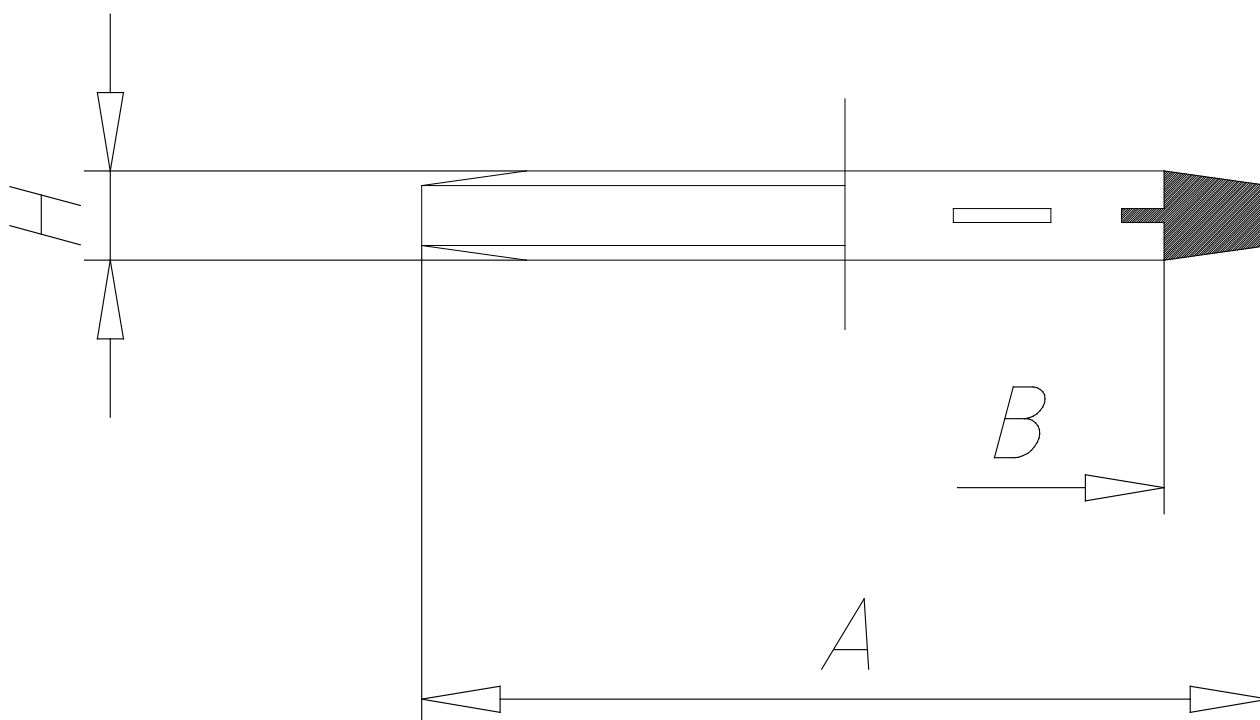

- Anillo de sello Mod. 2661

Código de producto: 2661 1/8

Fecha de creación de la hoja de datos: 26/05/26

Consulte el documento más actualizado en [haga clic](#)

DATOS TÉCNICOS

Mod.	2661 1/8
-------------	----------

- Anillo de sello Mod. 2661

Código de producto: 2661 1/8

DIMENSIONES

A (mm)	14.0
B (mm)	10.2
H (mm)	1.9