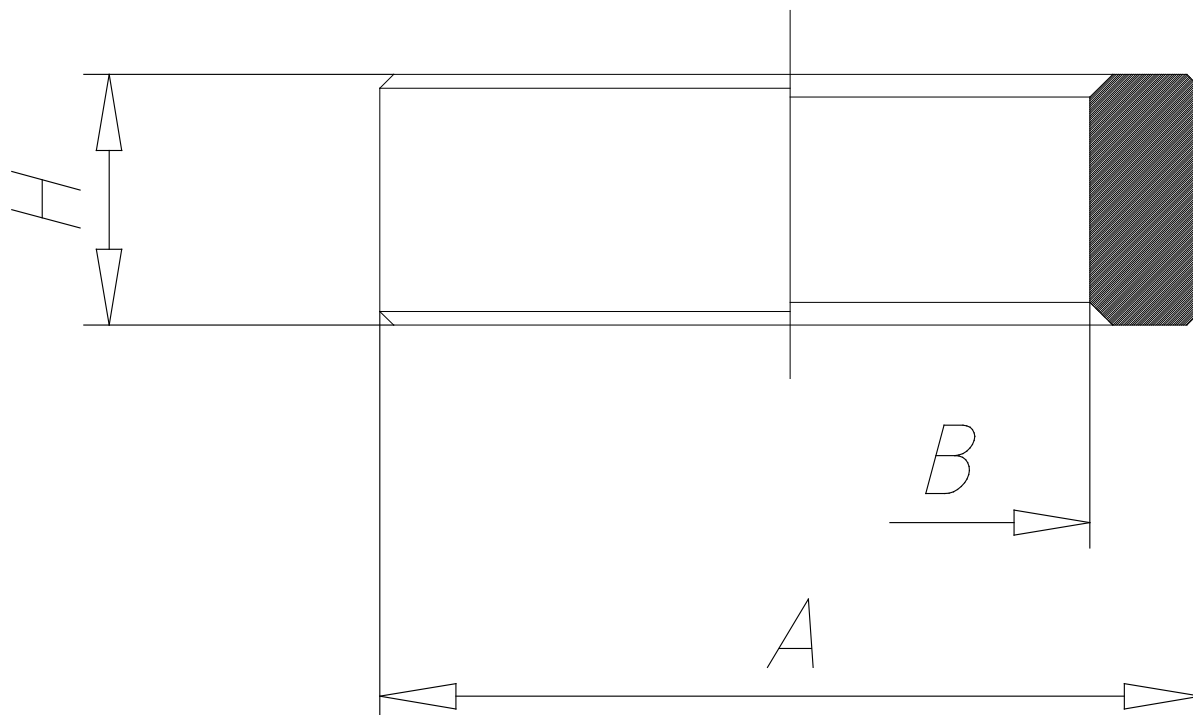

- Anillo de sello Mod. 2665

Código de producto: 2665 3/8

Fecha de creación de la hoja de datos: 26/05/26

Consulte el documento más actualizado en [haga clic](#)

DATOS TÉCNICOS

Mod.	2665 3/8
------	----------

- Anillo de sello Mod. 2665

Código de producto: 2665 3/8

■ DIMENSIONES

A (mm)	21
B (mm)	16.8
H (mm)	5