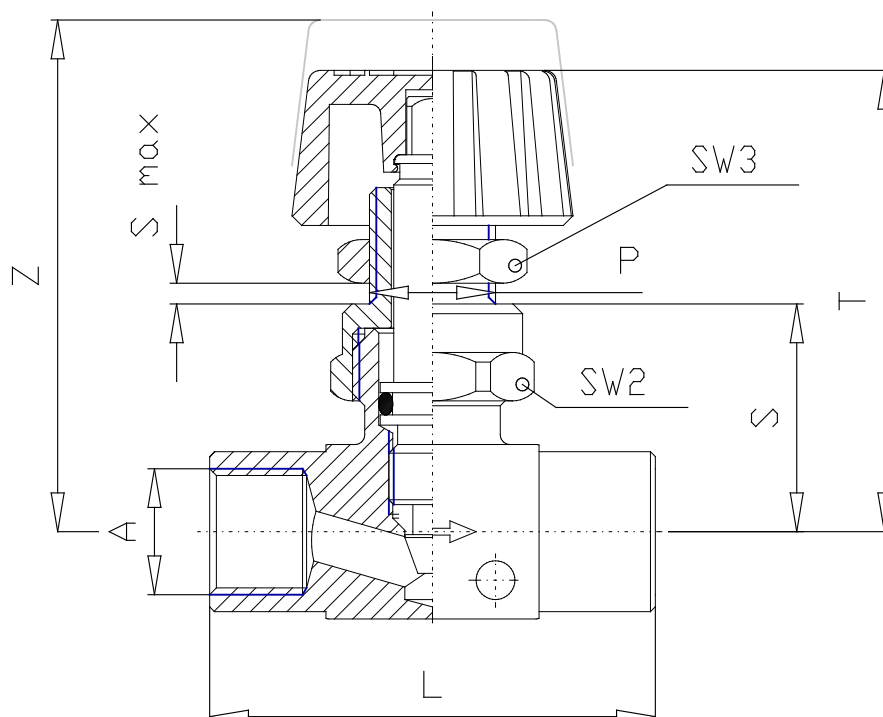

Válvulas - Serie 28

Código de producto: 2839 1/2

Fecha de creación de la hoja de datos: 26/05/26

Consulte el documento más actualizado en [haga clic](#)

DATOS TÉCNICOS

Mod.	2839 1/2
------	----------

Válvulas - Serie 28

Código de producto: 2839 1/2

DIMENSIONES

A	G1/2
P	14x1
S	29
T (mm)	57.0
Z (mm)	64.0
S MAX	7
SW2	22
SW3	17