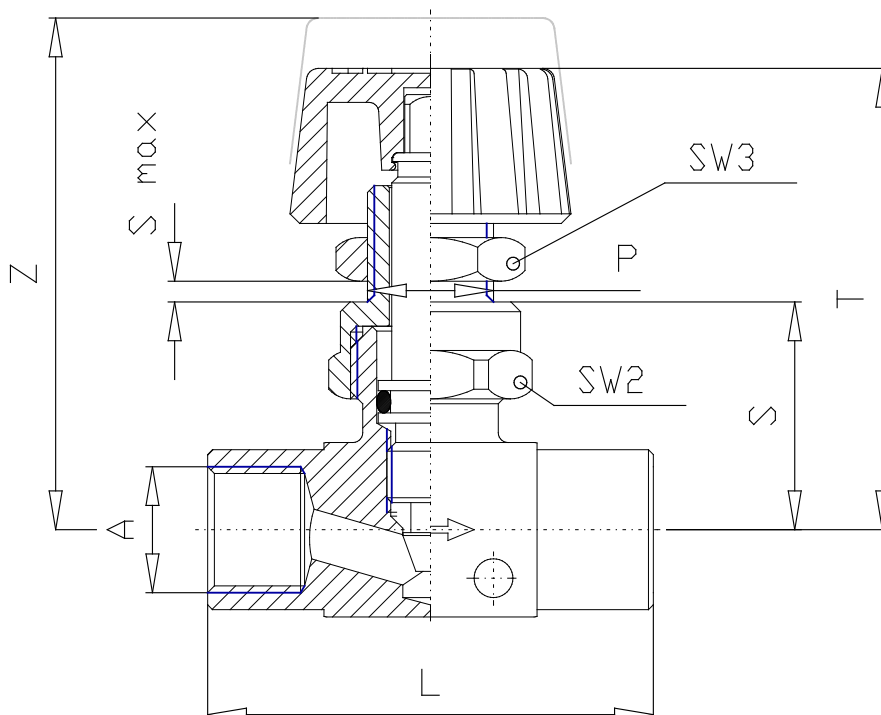

Válvulas - Serie 28

Código de producto: 2839 1/4

Fecha de creación de la hoja de datos: 26/05/26

Consulte el documento más actualizado en [haga clic](#)

DATOS TÉCNICOS

Mod.	2839 1/4
------	----------

Válvulas - Serie 28

Código de producto: 2839 1/4

DIMENSIONES

A	G1/4
P	1/4
S	23
T (mm)	47.0
Z (mm)	52.5
S MAX	7
SW2	19
SW3	17