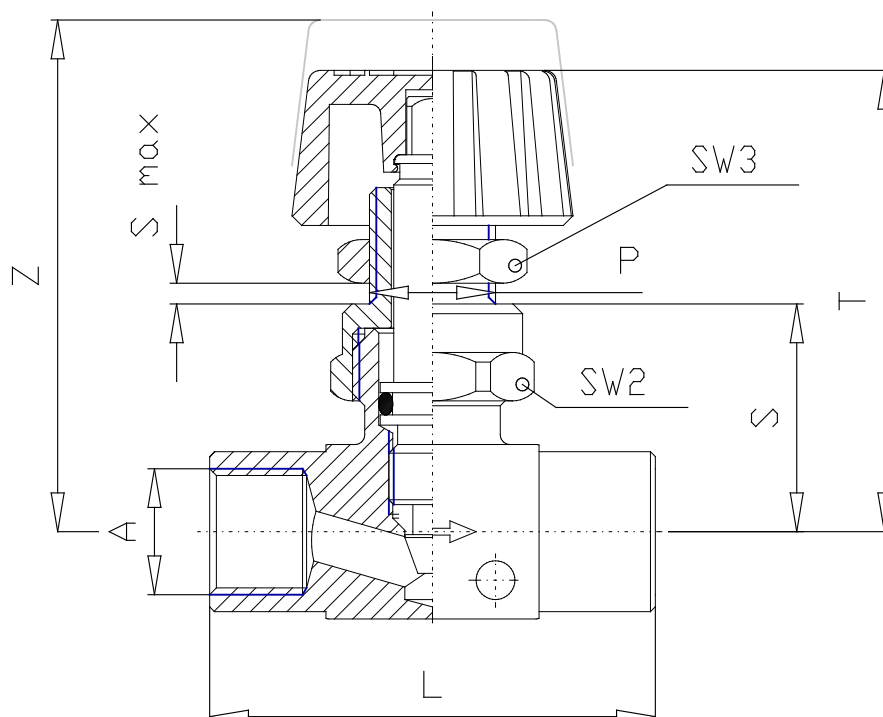

Válvulas - Serie 28

Código de producto: 2839 1/8

Fecha de creación de la hoja de datos: 26/05/26

Consulte el documento más actualizado en [haga clic](#)

■ DATOS TÉCNICOS

Mod.	2839 1/8
------	----------

Válvulas - Serie 28

Código de producto: 2839 1/8

DIMENSIONES

A	G1/8
P	1/4
S	23
T (mm)	47.0
Z (mm)	52.5
SMAX	7
SW2	19
SW3	17