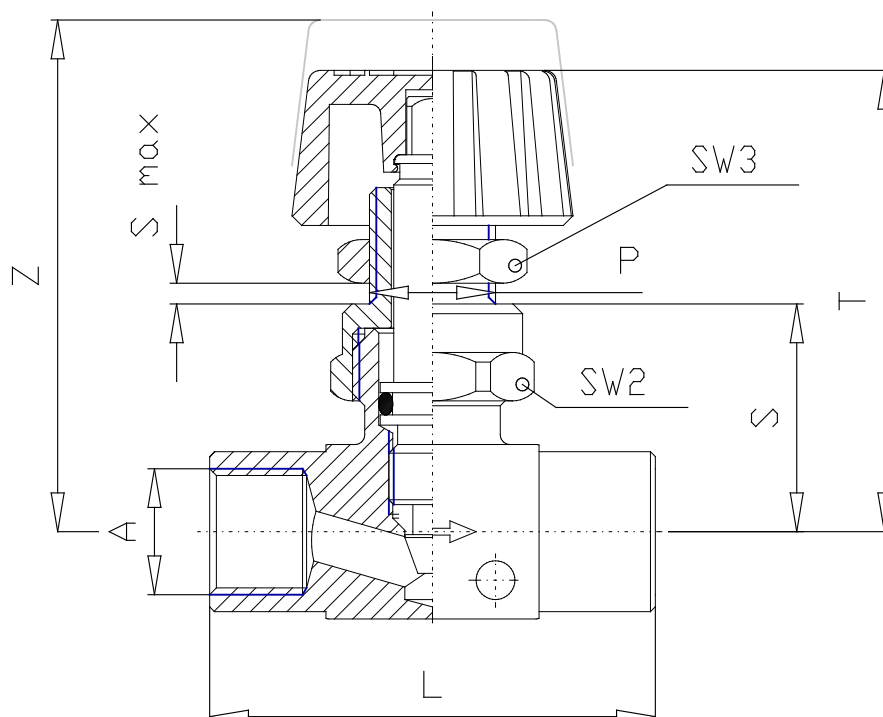

## Válvulas - Serie 28

Código de producto: 2839 3/8

Fecha de creación de la hoja de datos: 26/05/26

Consulte el documento más actualizado en [haga clic](#)

### **DATOS TÉCNICOS**

Mod.	2839 3/8
------	----------

## Válvulas - Serie 28

Código de producto: 2839 3/8

### DIMENSIONES

<b>A</b>	G3/8
<b>P</b>	14x1
<b>S</b>	28
<b>T (mm)</b>	56.5
<b>Z (mm)</b>	63.0
<b>S MAX</b>	7
<b>SW2</b>	22
<b>SW3</b>	17