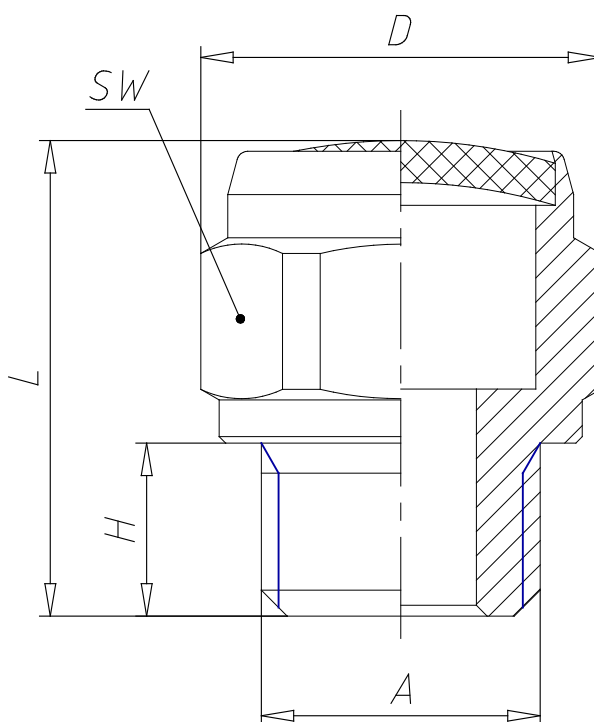

Silenciadores - Serie 2901

Código de producto: 2901 1/4-17

Fecha de creación de la hoja de datos: 26/05/26

Consulte el documento más actualizado en [haga clic](#)

DATOS TÉCNICOS

Mod.	2901 1/4-17
Rango de presión (Kg / cm ² - bar)	max. 10
Índice de flujo (NI / min)	1000
Silenciador (db (A))	78

Silenciadores - Serie 2901

Código de producto: 2901 1/4-17

DIMENSIONES

A	G1/4
D (mm)	18.5
H (mm)	6
L (mm)	14.0
SW (mm)	17