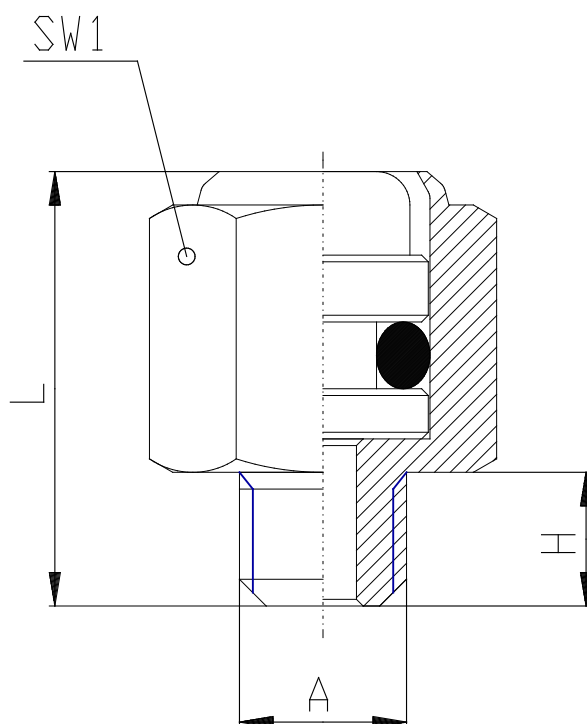

Indicadores de presión - Serie 2950

Código de producto: 2950 M5

Fecha de creación de la hoja de datos: 26/05/26

Consulte el documento más actualizado en [haga clic](#)

DATOS TÉCNICOS

Mod.	2950 M5
------	---------

Indicadores de presión - Serie 2950

Código de producto: 2950 M5

DIMENSIONES

A	M5
H (mm)	4
L (mm)	13.5
SW1 (mm)	8