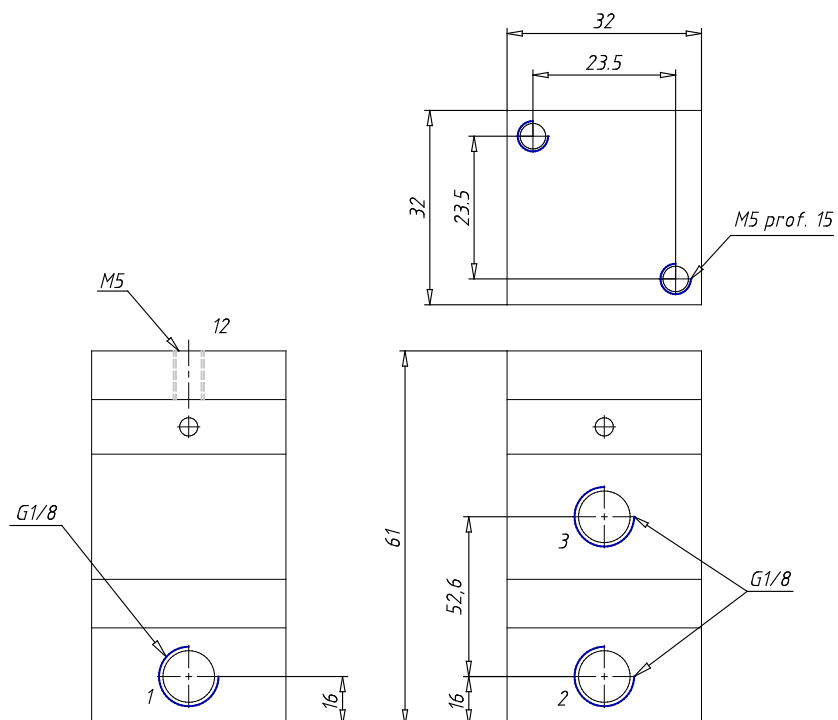

Válvula Mod. 2LA - AM - Serie 2L

Código de producto: 2LA-AM

Fecha de creación de la hoja de datos: 26/05/26

Consulte el documento más actualizado en [haga clic](#)

DATOS TÉCNICOS

Mod.	2LA-AM
------	--------

Válvula Mod. 2LA - AM - Serie 2L

Código de producto: 2LA-AM

DIMENSIONES

Mod.	2LA-AM
------	--------