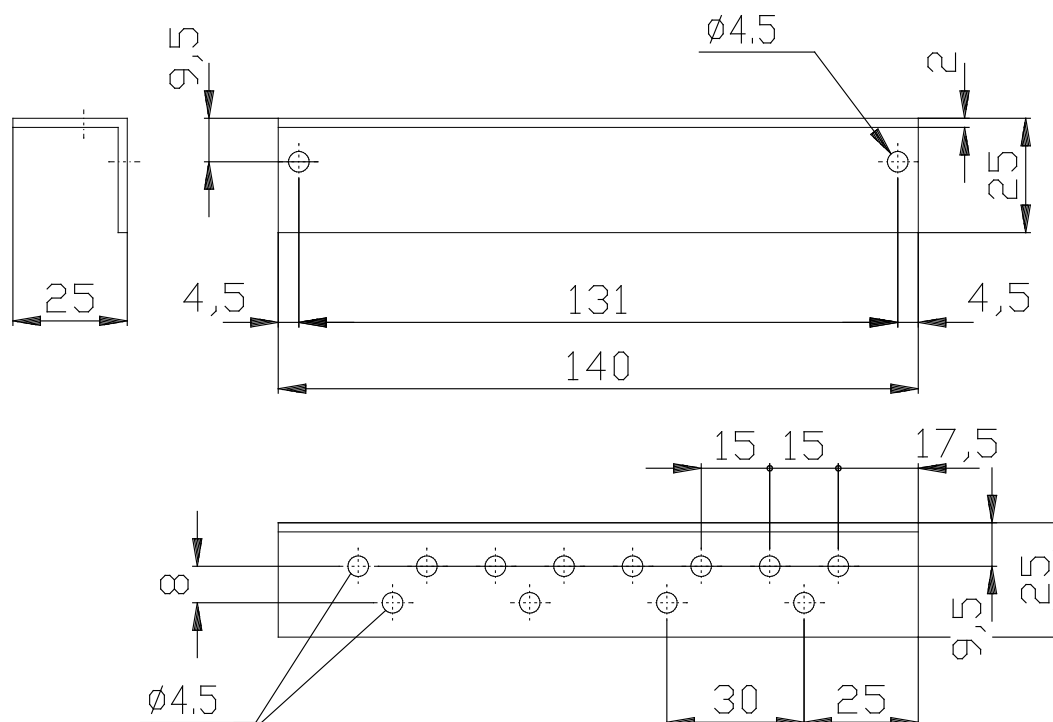

Escuadra de sujeción - Serie 2L

Código de producto: 2LQ-8A

Fecha de creación de la hoja de datos: 26/05/26

Consulte el documento más actualizado en [haga clic](#)

DATOS TÉCNICOS

Mod.	2LQ-8A
------	--------

Escuadra de sujeción - Serie 2L

Código de producto: 2LQ-8A

DIMENSIONES

Mod.	2LQ-8A
------	--------