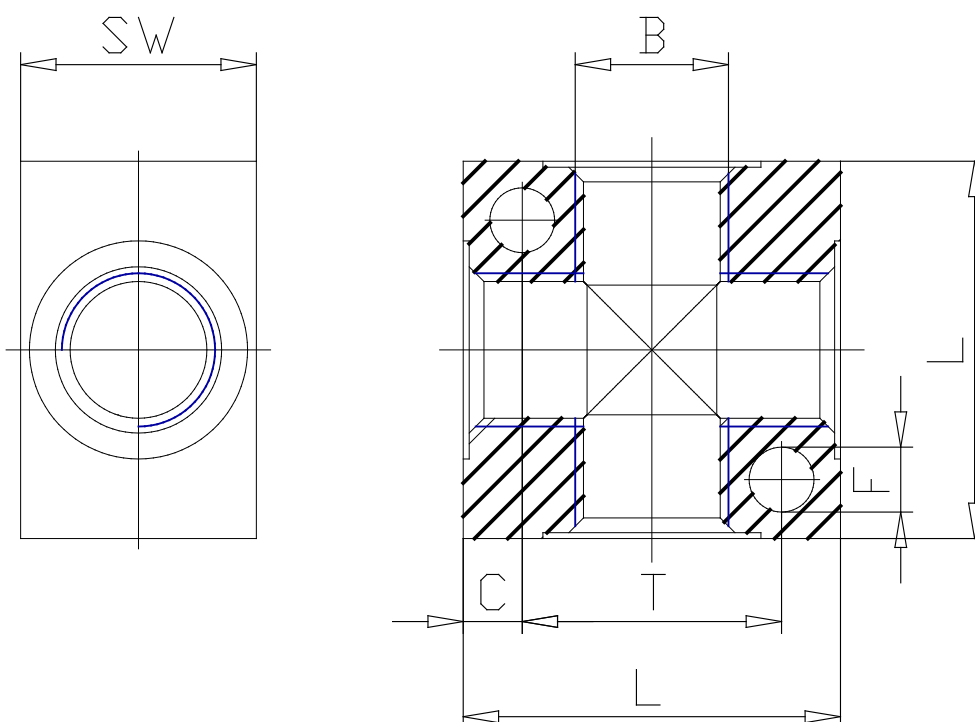

Mod. 3033 - Racores Serie 2000

Código de producto: 3033 1/2

Fecha de creación de la hoja de datos: 26/05/26

Consulte el documento más actualizado en [haga clic](#)

DATOS TÉCNICOS

Mod.	3033 1/2
------	----------

Mod. 3033 - Racores Serie 2000

Código de producto: 3033 1/2

DIMENSIONES

B	G1/2
C (mm)	8
F (mm)	5.5
L (mm)	50
T (mm)	34
SW (mm)	30