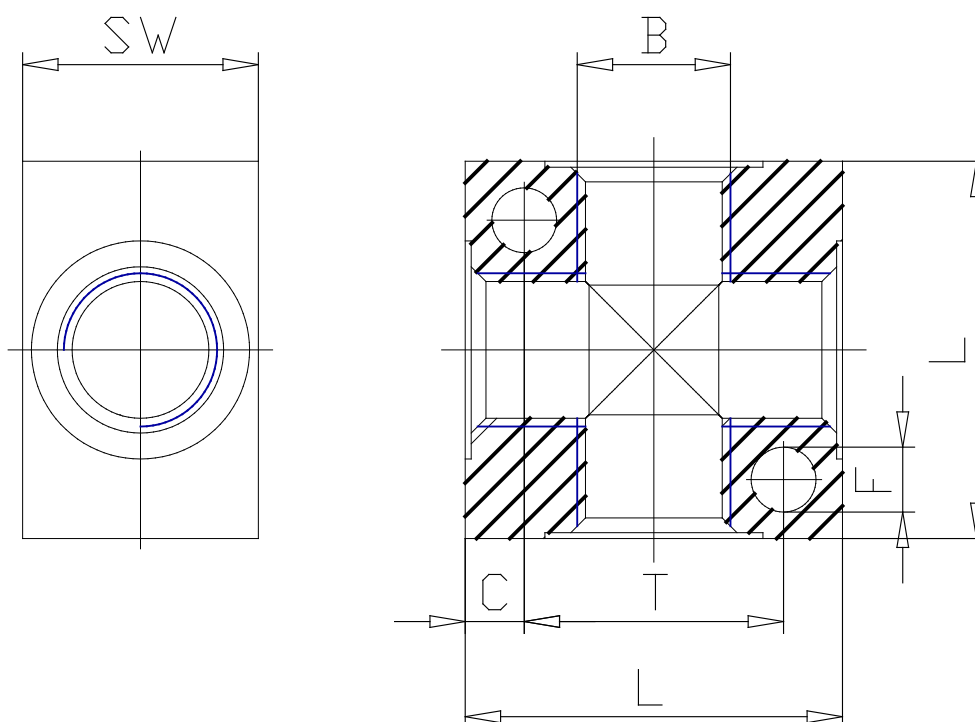

## Mod. 3033 - Racores Serie 2000

Código de producto: 3033 1/4

Fecha de creación de la hoja de datos: 26/05/26

Consulte el documento más actualizado en [haga clic](#)

### **DATOS TÉCNICOS**

|      |          |
|------|----------|
| Mod. | 3033 1/4 |
|------|----------|

## Mod. 3033 - Racores Serie 2000

Código de producto: 3033 1/4

### DIMENSIONES

|                |      |
|----------------|------|
| <b>B</b>       | G1/4 |
| <b>C (mm)</b>  | 5    |
| <b>F (mm)</b>  | 5.5  |
| <b>L (mm)</b>  | 32   |
| <b>T (mm)</b>  | 22   |
| <b>SW (mm)</b> | 20   |