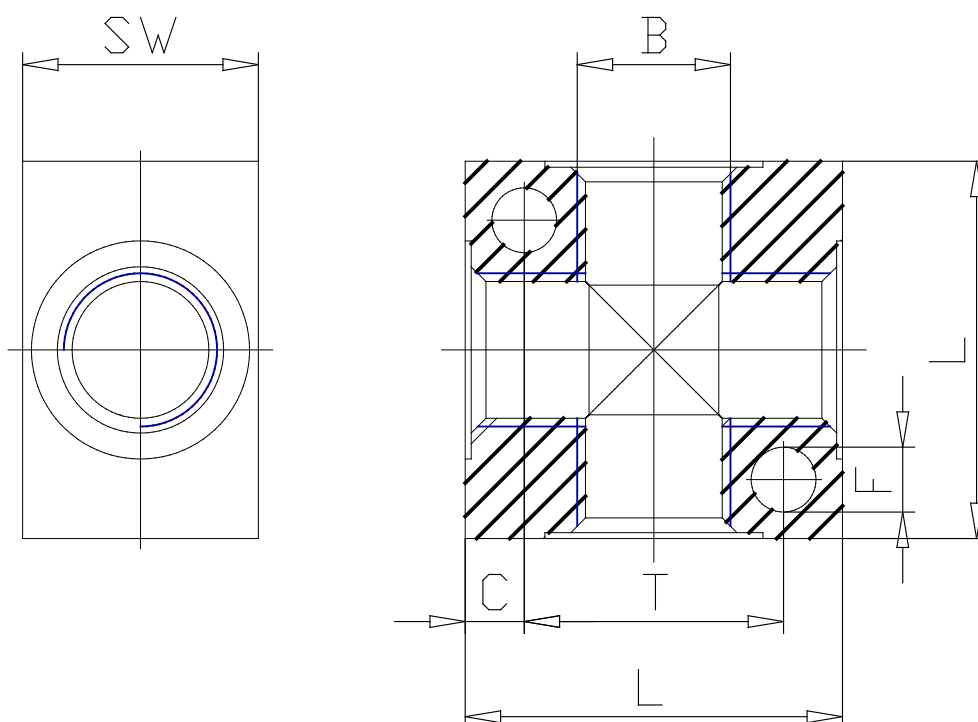

Mod. 3033 - Racores Serie 2000

Código de producto: 3033 1/8

Fecha de creación de la hoja de datos: 26/05/26

Consulte el documento más actualizado en [haga clic](#)

DATOS TÉCNICOS

Mod.	3033 1/8
------	----------

Mod. 3033 - Racores Serie 2000

Código de producto: 3033 1/8

DIMENSIONES

B	G1/8
C (mm)	4
F (mm)	4.5
L (mm)	25
T (mm)	17
SW (mm)	16