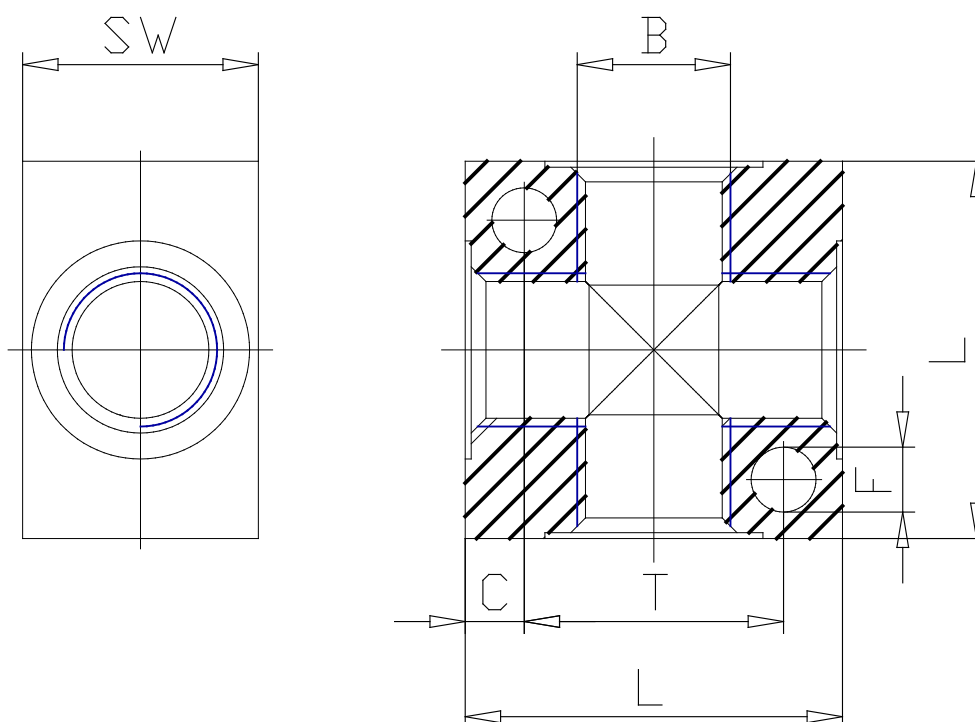

Mod. 3033 - Racores Serie 2000

Código de producto: 3033 3/8

Fecha de creación de la hoja de datos: 26/05/26

Consulte el documento más actualizado en [haga clic](#)

DATOS TÉCNICOS

Mod.	3033 3/8
------	----------

Mod. 3033 - Racores Serie 2000

Código de producto: 3033 3/8

DIMENSIONES

B	G3/8
C (mm)	7
F (mm)	5.5
L (mm)	40
T (mm)	26
SW (mm)	25