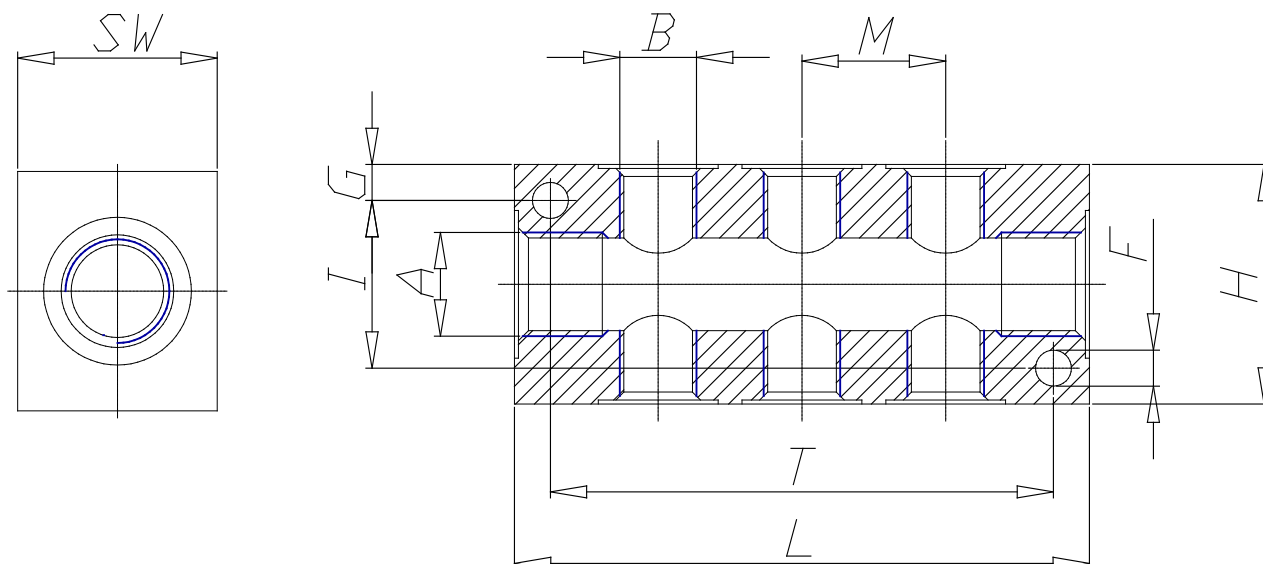

Mod. 3043 - Racores Serie 2000

Código de producto: 3043 1/2-3D-3/8

Fecha de creación de la hoja de datos: 26/05/26

Consulte el documento más actualizado en [haga clic](#)

DATOS TÉCNICOS

Mod. (mm)	3043 1/2-3D-3/8
-----------	-----------------

Mod. 3043 - Racores Serie 2000

Código de producto: 3043 1/2-3D-3/8

DIMENSIONES

A (mm)	G1/2
DOUBLE (mm)	3
B (mm)	G3/8
F (mm)	5.5
G (mm)	6.5
H (mm)	50
I (mm)	37
L (mm)	104
M (mm)	26
T (mm)	85
SW (mm)	30