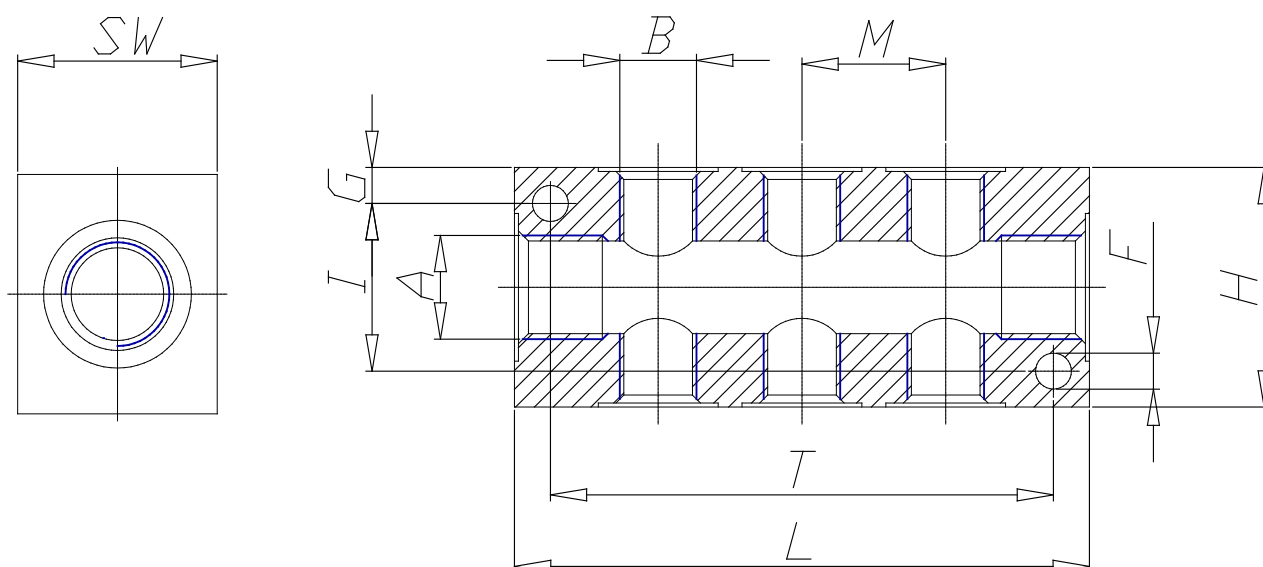

Mod. 3043 - Racores Serie 2000

Código de producto: 3043 1/2-4D-3/8

Fecha de creación de la hoja de datos: 26/05/26

Consulte el documento más actualizado en [haga clic](#)

DATOS TÉCNICOS

| | |
|-----------|-----------------|
| Mod. (mm) | 3043 1/2-4D-3/8 |
|-----------|-----------------|

Mod. 3043 - Racores Serie 2000

Código de producto: 3043 1/2-4D-3/8

DIMENSIONES

| | |
|--------------------|------|
| A (mm) | G1/2 |
| DOUBLE (mm) | 4 |
| B (mm) | G3/8 |
| F (mm) | 5.5 |
| G (mm) | 6.5 |
| H (mm) | 50 |
| I (mm) | 37 |
| L (mm) | 130 |
| M (mm) | 26 |
| T (mm) | 111 |
| SW (mm) | 30 |