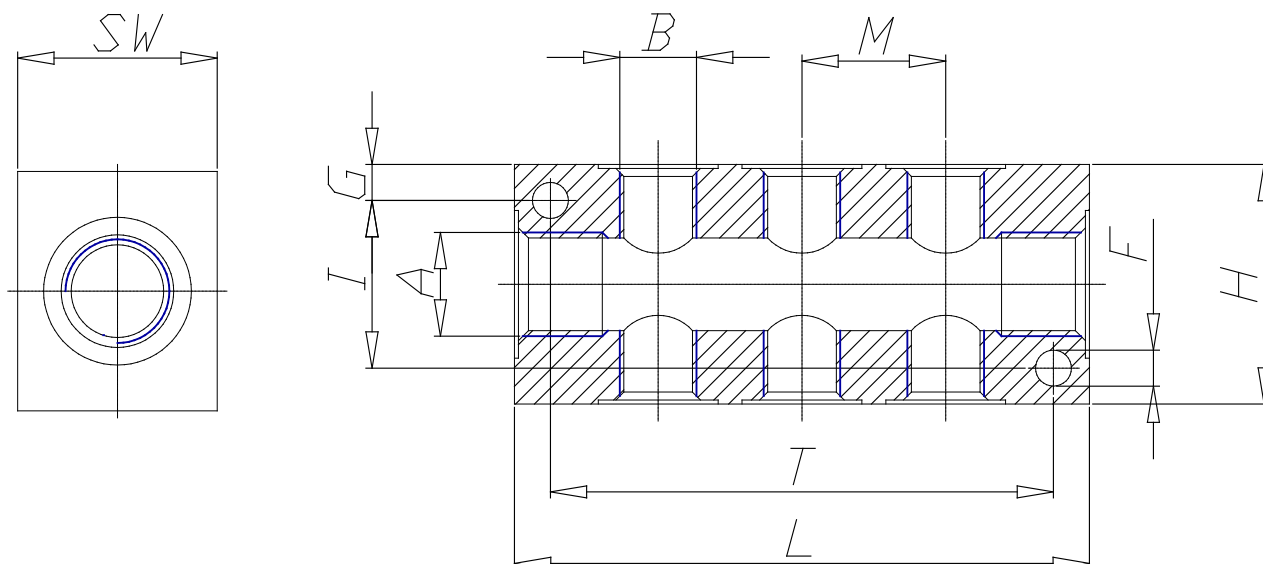

Mod. 3043 - Racores Serie 2000

Código de producto: 3043 1/2-5D-3/8

Fecha de creación de la hoja de datos: 26/05/26

Consulte el documento más actualizado en [haga clic](#)

DATOS TÉCNICOS

Mod. (mm)	3043 1/2-5D-3/8
-----------	-----------------

Mod. 3043 - Racores Serie 2000

Código de producto: 3043 1/2-5D-3/8

DIMENSIONES

A (mm)	G1/2
DOUBLE (mm)	5
B (mm)	G3/8
F (mm)	5.5
G (mm)	6.5
H (mm)	50
I (mm)	37
L (mm)	156
M (mm)	26
T (mm)	137
SW (mm)	30