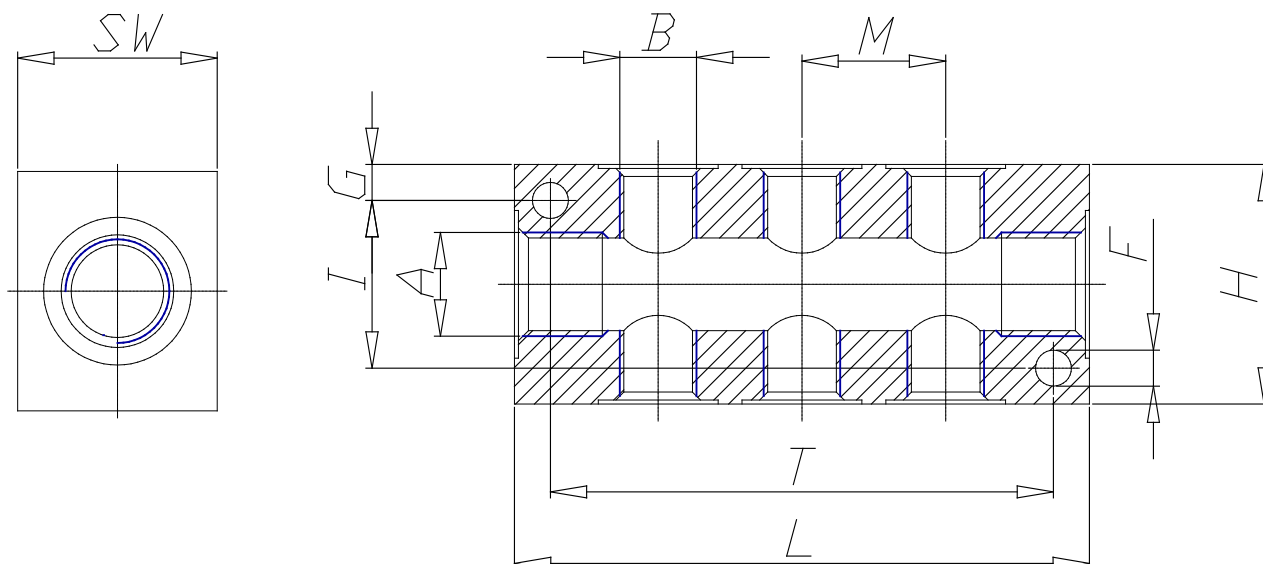

Mod. 3043 - Racores Serie 2000

Código de producto: 3043 1/2-6D-3/8

Fecha de creación de la hoja de datos: 26/05/26

Consulte el documento más actualizado en [haga clic](#)

DATOS TÉCNICOS

Mod. (mm)	3043 1/2-6D-3/8
-----------	-----------------

Mod. 3043 - Racores Serie 2000

Código de producto: 3043 1/2-6D-3/8

DIMENSIONES

A (mm)	G1/2
DOUBLE (mm)	6
B (mm)	G3/8
F (mm)	5.5
G (mm)	6.5
H (mm)	50
I (mm)	37
L (mm)	182
M (mm)	26
T (mm)	163
SW (mm)	30