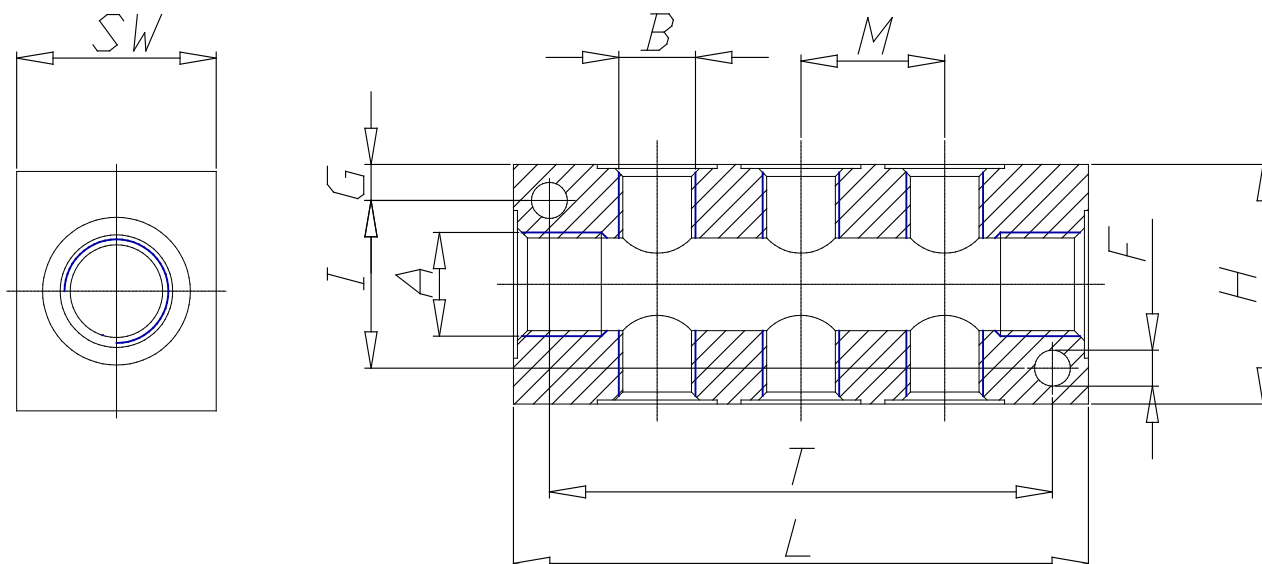

Mod. 3043 - Racores Serie 2000

Código de producto: 3043 1/4-4D-1/8

Fecha de creación de la hoja de datos: 26/05/26

Consulte el documento más actualizado en [haga clic](#)

DATOS TÉCNICOS

Mod. (mm)	3043 1/4-4D-1/8
-----------	-----------------

Mod. 3043 - Racores Serie 2000

Código de producto: 3043 1/4-4D-1/8

DIMENSIONES

A (mm)	G1/4
DOUBLE (mm)	4
B (mm)	G1/8
F (mm)	4.5
G (mm)	4.5
H (mm)	30
I (mm)	21
L (mm)	90
M (mm)	18
T (mm)	81
SW (mm)	20