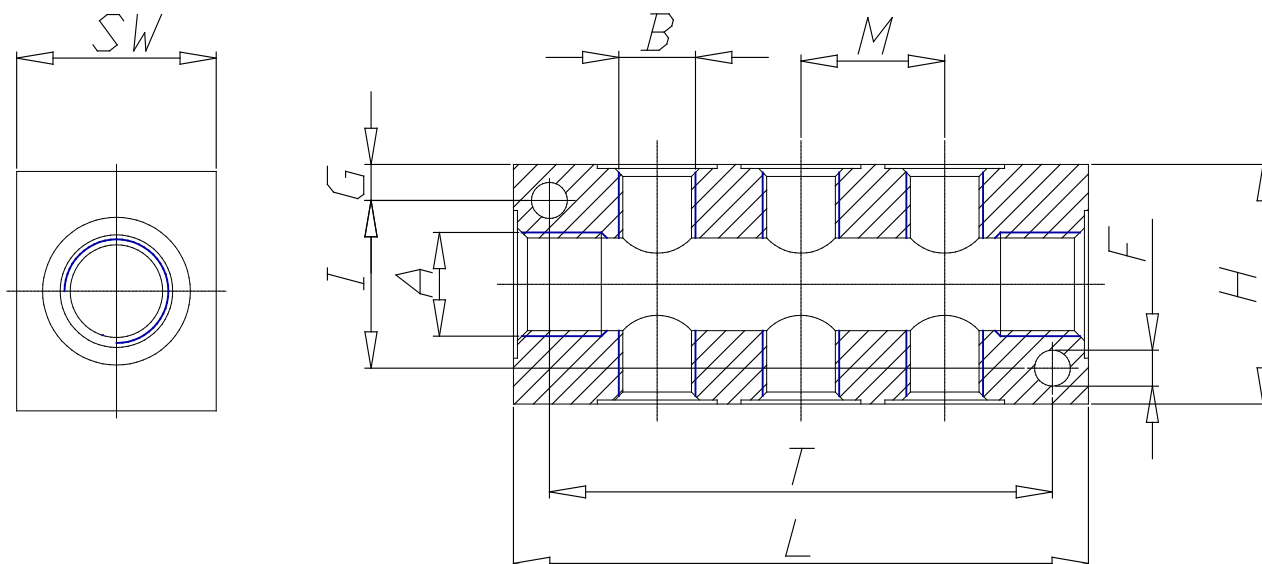

## Mod. 3043 - Racores Serie 2000

Código de producto: 3043 1/4-6D-1/8

Fecha de creación de la hoja de datos: 26/05/26

Consulte el documento más actualizado en [haga clic](#)

### **DATOS TÉCNICOS**

Mod. (mm)	3043 1/4-6D-1/8
-----------	-----------------

## Mod. 3043 - Racores Serie 2000

Código de producto: 3043 1/4-6D-1/8

### DIMENSIONES

<b>A (mm)</b>	G1/4
<b>DOUBLE (mm)</b>	6
<b>B (mm)</b>	G1/8
<b>F (mm)</b>	4.5
<b>G (mm)</b>	4.5
<b>H (mm)</b>	30
<b>I (mm)</b>	21
<b>L (mm)</b>	126
<b>M (mm)</b>	18
<b>T (mm)</b>	117
<b>SW (mm)</b>	20