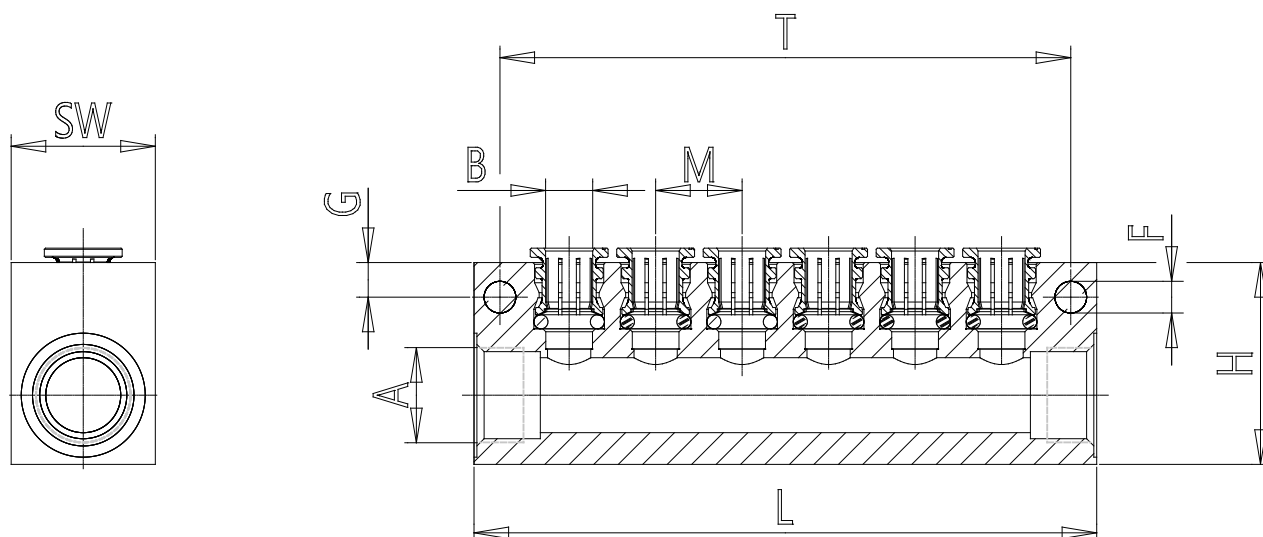

## Mod. 3053 - Racores Serie 2000

Código de producto: 3053 1/4-8L-4

Fecha de creación de la hoja de datos: 27/05/26

Consulte el documento más actualizado en [haga clic](#)

### **DATOS TÉCNICOS**

Mod.	3053 1/4-8L-4
------	---------------

## Mod. 3053 - Racores Serie 2000

Código de producto: 3053 1/4-8L-4

### DIMENSIONES

<b>A (mm)</b>	G1/4
<b>Salidas de un solo lado</b>	8
<b>B (mm)</b>	4
<b>L (mm)</b>	97
<b>G (mm)</b>	4.5
<b>M (mm)</b>	10
<b>T (mm)</b>	88
<b>H (mm)</b>	30
<b>F (mm)</b>	4.5
<b>SW (mm)</b>	20