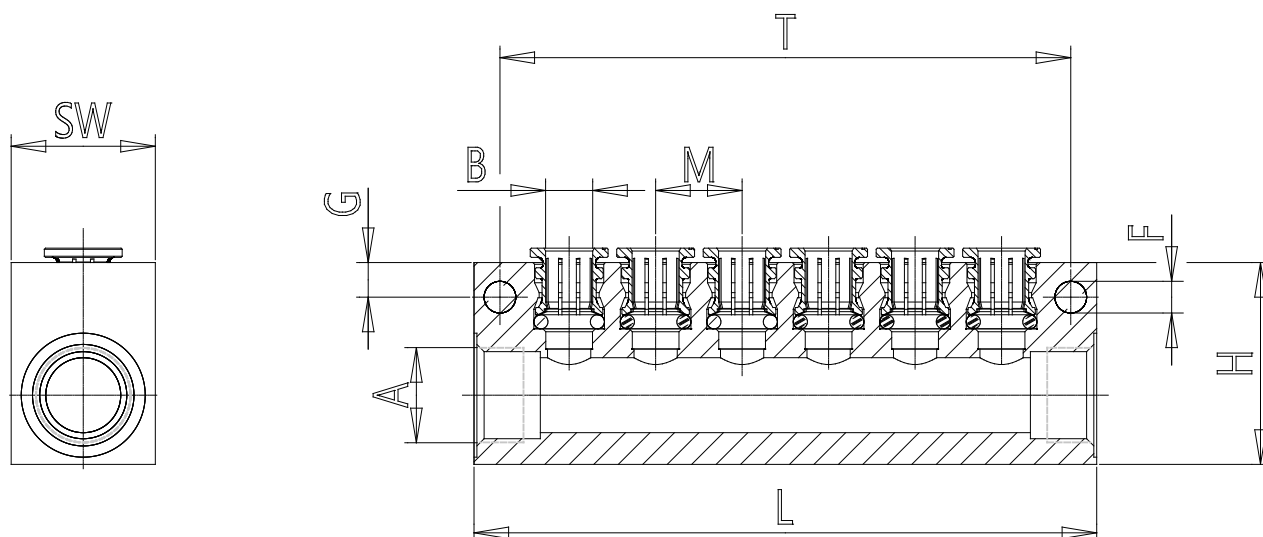

Mod. 3053 - Racores Serie 2000

Código de producto: 3053 1/4-8L-6

Fecha de creación de la hoja de datos: 27/05/26

Consulte el documento más actualizado en [haga clic](#)

DATOS TÉCNICOS

Mod.	3053 1/4-8L-6
------	---------------

Mod. 3053 - Racores Serie 2000

Código de producto: 3053 1/4-8L-6

DIMENSIONES

A (mm)	G1/4
Salidas de un solo lado	8
B (mm)	6
L (mm)	120
G (mm)	4.5
M (mm)	13
T (mm)	111
H (mm)	30
F (mm)	4.5
SW (mm)	20