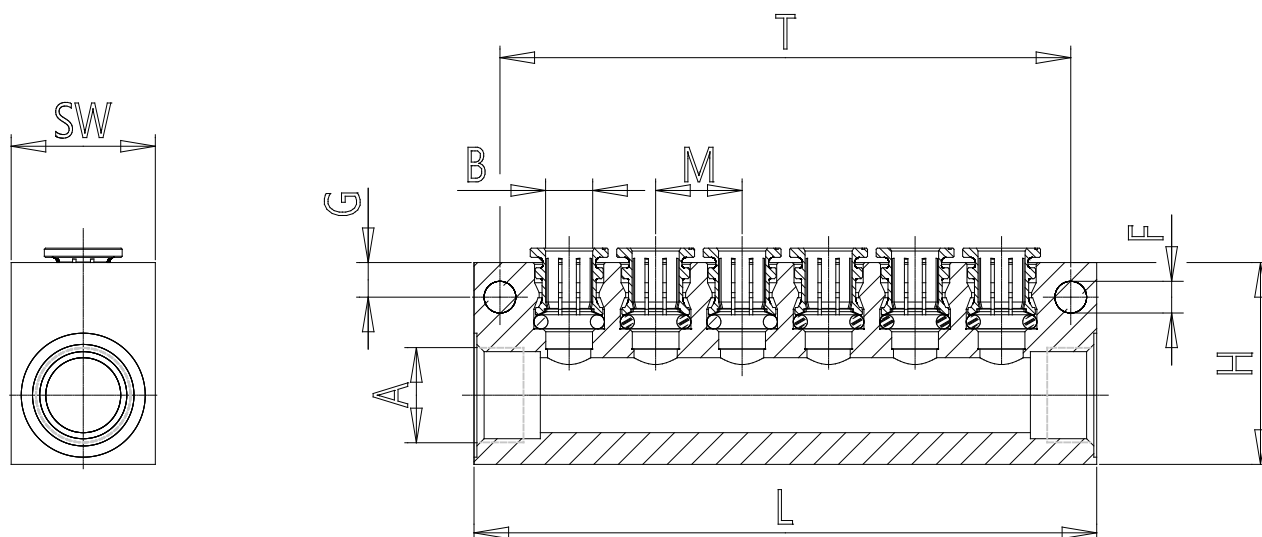

Mod. 3053 - Racores Serie 2000

Código de producto: 3053 3/8-6L-8

Fecha de creación de la hoja de datos: 27/05/26

Consulte el documento más actualizado en [haga clic](#)

DATOS TÉCNICOS

Mod.	3053 3/8-6L-8
------	---------------

Mod. 3053 - Racores Serie 2000

Código de producto: 3053 3/8-6L-8

DIMENSIONES

A (mm)	G3/8
Salidas de un solo lado	6
B (mm)	8
L (mm)	108
G (mm)	6.0
M (mm)	15
T (mm)	99
H (mm)	35
F (mm)	5.5
SW (mm)	25