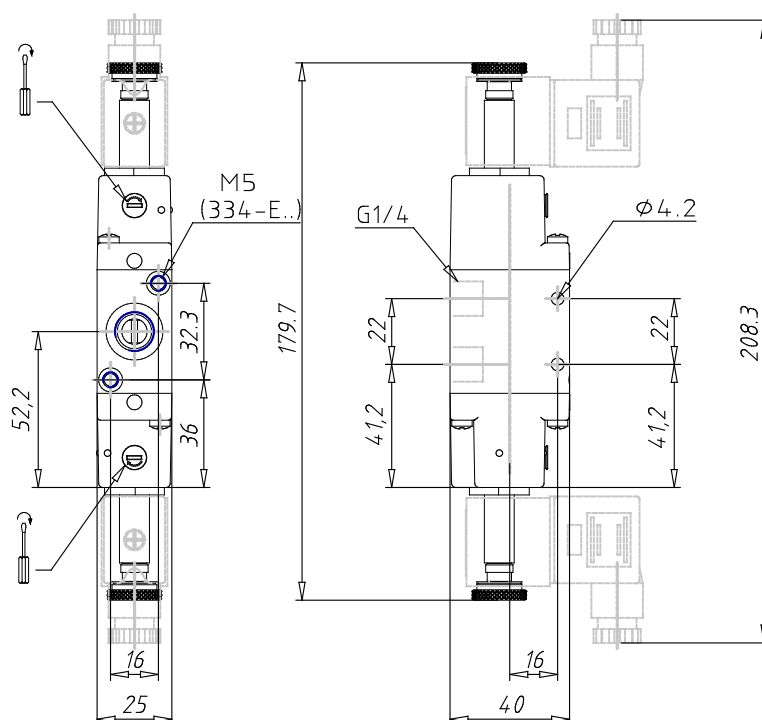

## Electroválvula de 3/2 vías, G1/4, biestable - Serie 3

Código de producto: 334-011-02

Fecha de creación de la hoja de datos: 26/05/26

Consulte el documento más actualizado en [haga clic](#)

### DATOS TÉCNICOS

<b>Mod.</b>	334-011-02
<b>Montaje</b>	en línea
<b>Función</b>	3/2
<b>Índice de flujo (NI/min)</b>	1300
<b>Funcionamiento de presión</b>	1.5 ÷ 10
<b>Anulación manual</b>	= biestable estándar
<b>Dimensiones del solenoide</b>	Sin solenoide
<b>Tensiones solenoides</b>	

## Electroválvula de 3/2 vías, G1/4, biestable - Serie 3

Código de producto: 334-011-02

### DIMENSIONES

<b>Mod.</b>	334-011-02
<b>Montaje</b>	en línea
<b>Función</b>	3/2
<b>Índice de flujo (NI/min)</b>	1300
<b>Funcionamiento de presión</b>	1.5 ÷ 10
<b>Anulación manual</b>	= biestable estándar
<b>Dimensiones del solenoide</b>	Sin solenoide
<b>Tensiones solenoides</b>	