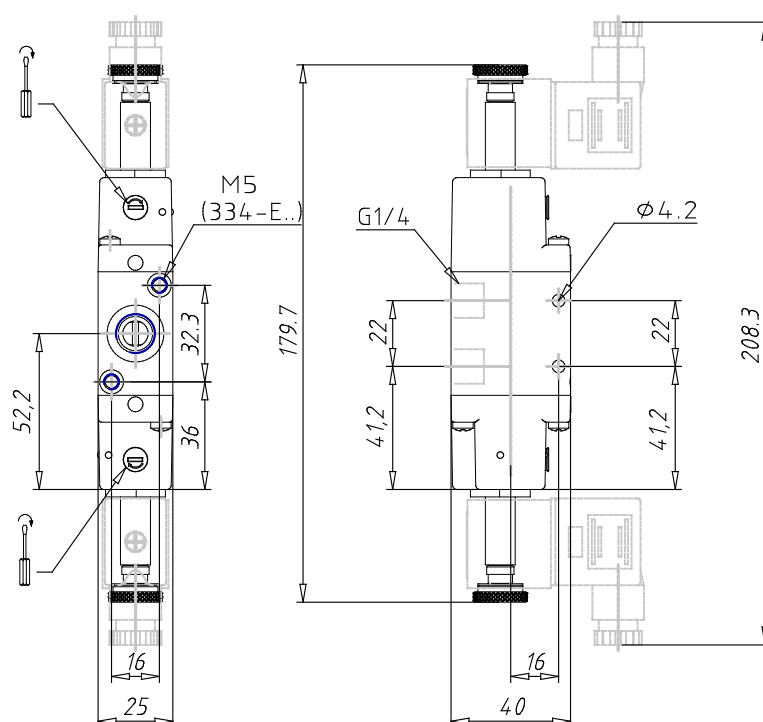

## Electroválvula de 3/2 vías, G1/4, biestable - Serie 3

Código de producto: 334-011-02IL

Fecha de creación de la hoja de datos: 26/05/26

Consulte el documento más actualizado en [haga clic](#)

### DATOS TÉCNICOS

<b>Mod.</b>	334-011-02
<b>Montaje</b>	en línea
<b>Función</b>	3/2
<b>Índice de flujo (NI/min)</b>	1300
<b>Funcionamiento de presión</b>	1.5 ÷ 10
<b>Anulación manual</b>	IL = biestable a palanca(disponible bajo pedido)
<b>Dimensiones del solenoide</b>	Sin solenoide
<b>Tensiones solenoides</b>	

## Electroválvula de 3/2 vías, G1/4, biestable - Serie 3

Código de producto: 334-011-02IL

### DIMENSIONES

<b>Mod.</b>	334-011-02
<b>Montaje</b>	en línea
<b>Función</b>	3/2
<b>Índice de flujo (NI/min)</b>	1300
<b>Funcionamiento de presión</b>	1.5 ÷ 10
<b>Anulación manual</b>	IL = biestable a palanca (disponible bajo pedido)
<b>Dimensiones del solenoide</b>	Sin solenoide
<b>Tensiones solenoides</b>	