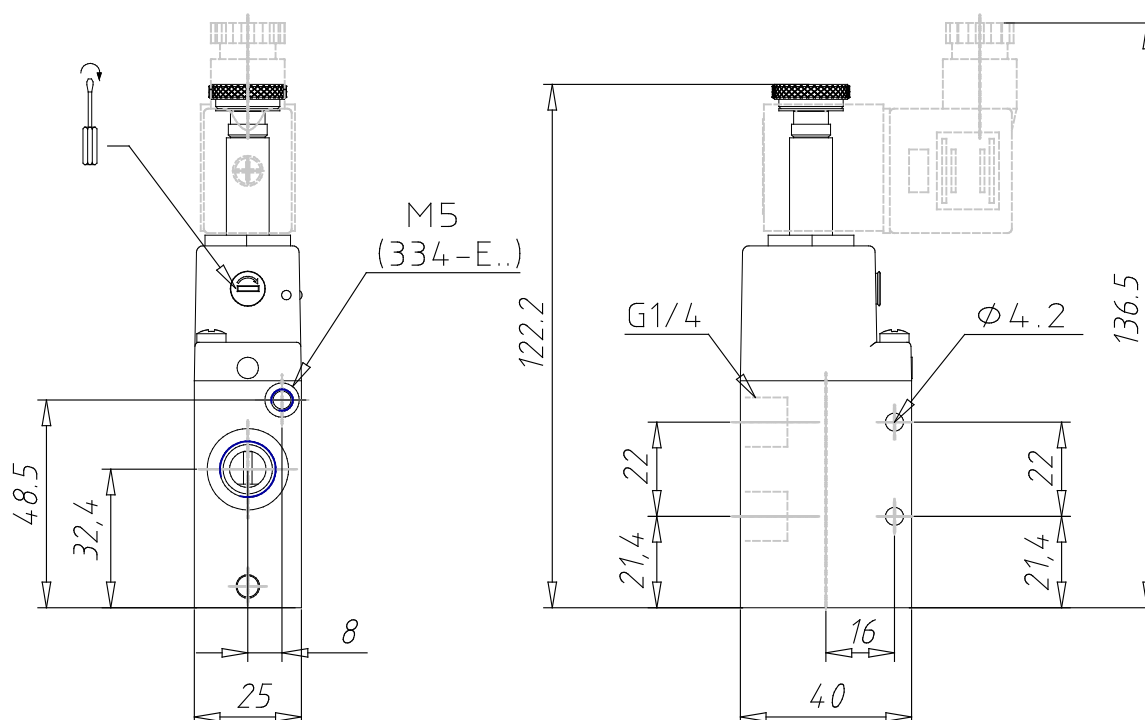

3/2-way solenoid valve, G1/4, monostable - Mod. 334... Mod 344... - Serie 3

Código de producto: 334-015-02IL

Fecha de creación de la hoja de datos: 26/05/26

Consulte el documento más actualizado en [haga clic](#)

■ DATOS TÉCNICOS

Mod.	334-015-02
Montaje	En línea
Función	3/2NC
Índice de flujo (NI/min)	1300
Funcionamiento de presión	2.5 ÷ 10
Presión de pilotaje	-
Anulación manual	IL = biestable a palanca(disponible bajo pedido)
Dimensiones del solenoide	Sin solenoide
Tensiones solenoides	

3/2-way solenoid valve, G1/4, monostable - Mod. 334... Mod 344... - Serie 3

Código de producto: 334-015-02IL

DIMENSIONES

Mod.	334-015-02
Montaje	En línea
Función	3/2NC
Índice de flujo (NI/min)	1300
Funcionamiento de presión	2.5 ÷ 10
Presión de pilotaje	-
Anulación manual	IL = biestable a palanca (disponible bajo pedido)
Dimensiones del solenoide	Sin solenoide
Tensiones solenoides	