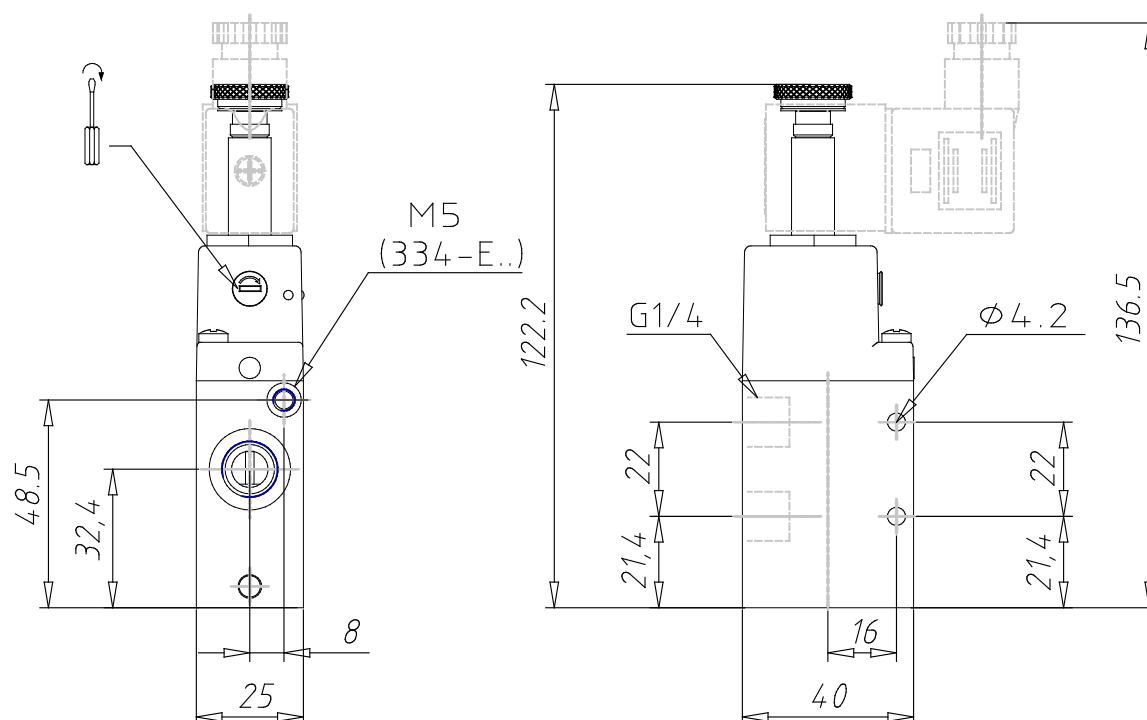

3/2-way solenoid valve, G1/4, monostable - Mod. 334... Mod 344... - Serie 3

Código de producto: 334-015-02IM

Fecha de creación de la hoja de datos: 26/05/26

Consulte el documento más actualizado en [haga clic](#)

DATOS TÉCNICOS

Mod.	334-015-02
Montaje	En línea
Función	3/2NC
Índice de flujo (NI/min)	1300
Funcionamiento de presión	2.5 ÷ 10
Presión de pilotaje	-
Anulación manual	IM = monoestable (disponible bajo pedido)
Dimensiones del solenoide	Sin solenoide
Tensiones solenoides	

3/2-way solenoid valve, G1/4, monostable - Mod. 334... Mod 344... - Serie 3

Código de producto: 334-015-02IM

DIMENSIONES

Mod.	334-015-02
Montaje	En línea
Función	3/2NC
Índice de flujo (NI/min)	1300
Funcionamiento de presión	2.5 ÷ 10
Presión de pilotaje	-
Anulación manual	IM = monoestable (disponible bajo pedido)
Dimensiones del solenoide	Sin solenoide
Tensiones solenoides	