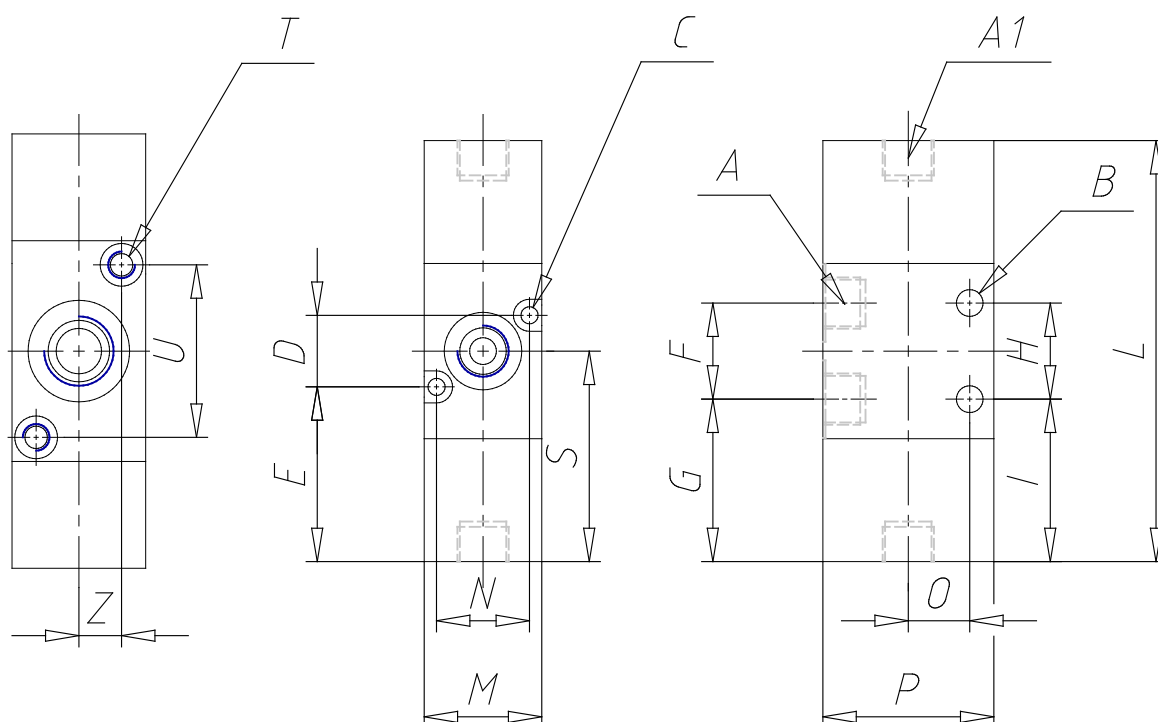

## Válvula 3/2-vías, G1/8 y G1/4 puerto, biestable - Serie 3

Código de producto: 334-033

Fecha de creación de la hoja de datos: 26/05/26

Consulte el documento más actualizado en [haga clic](#)

### DATOS TÉCNICOS

<b>Mod.</b>	334-033
<b>Montaje</b>	Sin base
<b>Función</b>	3/2 NC
<b>Índice de flujo</b>	1300
<b>P. min piloto. (bar)</b>	2.5

## Válvula 3/2-vías, G1/8 y G1/4 puerto, biestable - Serie 3

Código de producto: 334-033

### DIMENSIONES

A	G1/4
A1	-
B (mm)	4.1
C (mm)	-
D (mm)	-
E (mm)	-
F (mm)	22
G (mm)	29.70
H (mm)	22
I (mm)	29.70
L (mm)	81.3
M (mm)	25
N (mm)	-
O (mm)	16
P (mm)	40
heavy (mm)	40.70
T (mm)	M5
U (mm)	-
Z (mm)	-