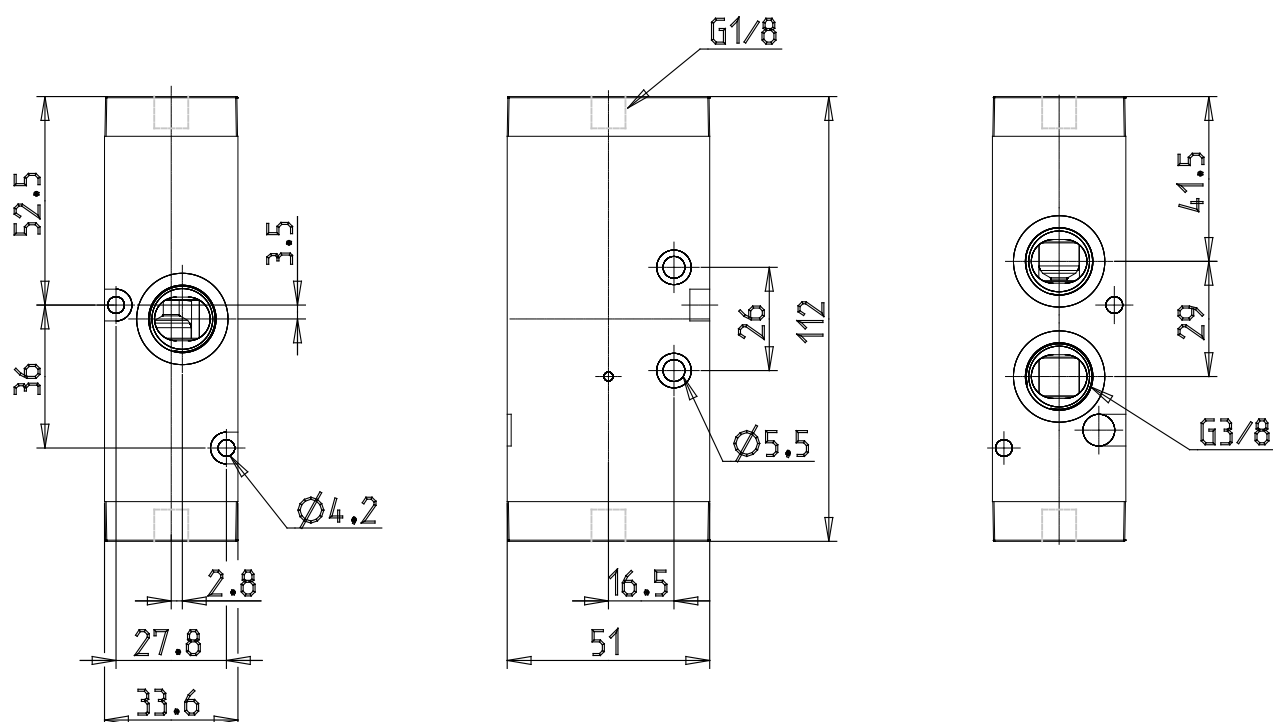

Válvula 3/2 vías conexiones de G3/8, biestable - Serie 4

Código de producto: 433-33

Fecha de creación de la hoja de datos: 26/05/26

Consulte el documento más actualizado en [haga clic](#)

DATOS TÉCNICOS

Mod.	433-33
Montaje (mm)	en línea / sobre colector
Función	3/2NC
Índice de flujo (NI/min)	1800
Presión piloto mínima (bar)	2
Funcionamiento de presión (bar)	-0,9-10

Válvula 3/2 vías conexiones de G3/8, biestable - Serie 4

Código de producto: 433-33

DIMENSIONES

Mod.	433-33
Montaje (mm)	en línea / sobre colector
Función	3/2NC
Índice de flujo (NI/min)	1800
Presión piloto mínima (bar)	2
Funcionamiento de presión (bar)	-0,9-10