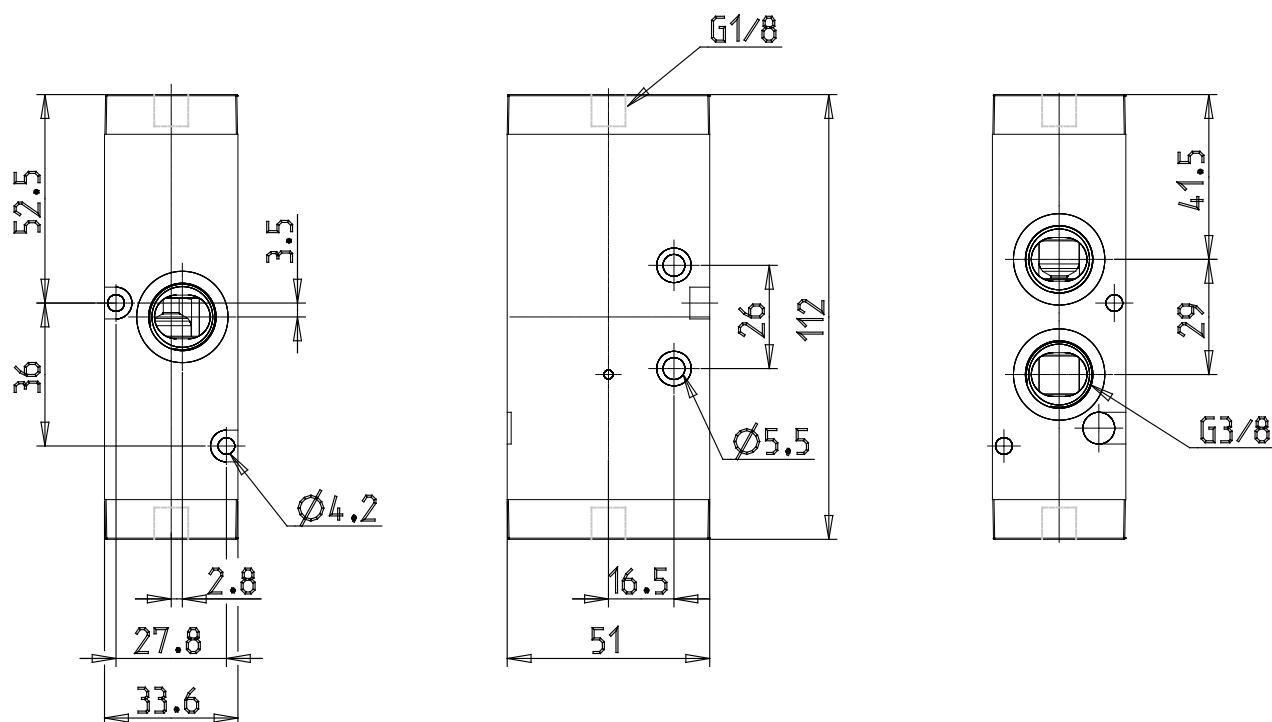

## Válvula 3/2 vías conexiones de G3/8, biestable - Serie 4

Código de producto: 433-34

Fecha de creación de la hoja de datos: 26/05/26

Consulte el documento más actualizado en [haga clic](#)

### DATOS TÉCNICOS

<b>Mod.</b>	433-34
<b>Montaje (mm)</b>	en línea / sobre colector
<b>Función</b>	3/2NC
<b>Índice de flujo (NI/min)</b>	1800
<b>Presión piloto mínima (bar)</b>	2
<b>Funcionamiento de presión (bar)</b>	-0,9-10

## Válvula 3/2 vías conexiones de G3/8, biestable - Serie 4

Código de producto: 433-34

### DIMENSIONES

Mod.	433-34
Montaje (mm)	en línea / sobre colector
Función	3/2NC
Índice de flujo (NI/min)	1800
Presión piloto mínima (bar)	2
Funcionamiento de presión (bar)	-0,9-10