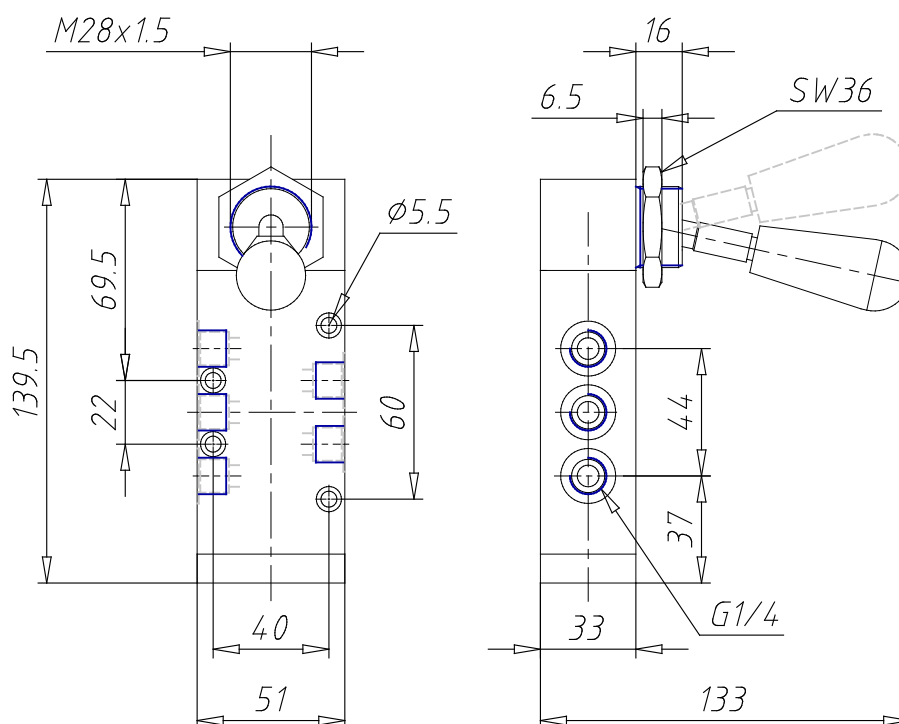

Válvulas operación manual - Serie 1,3,4

Código de producto: 454-900

Fecha de creación de la hoja de datos: 26/05/26

Consulte el documento más actualizado en [haga clic](#)

DATOS TÉCNICOS

Mod.	454-900
Fuerza Actuación (N)	5
Funcionamiento de presión (bar)	-0.9÷10
Índice de flujo (NI/min)	1250

Válvulas operación manual - Serie 1,3,4

Código de producto: 454-900

DIMENSIONES

Mod.	454-900
Fuerza Actuación (N)	5
Funcionamiento de presión (bar)	-0.9÷10
Índice de flujo (NI/min)	1250