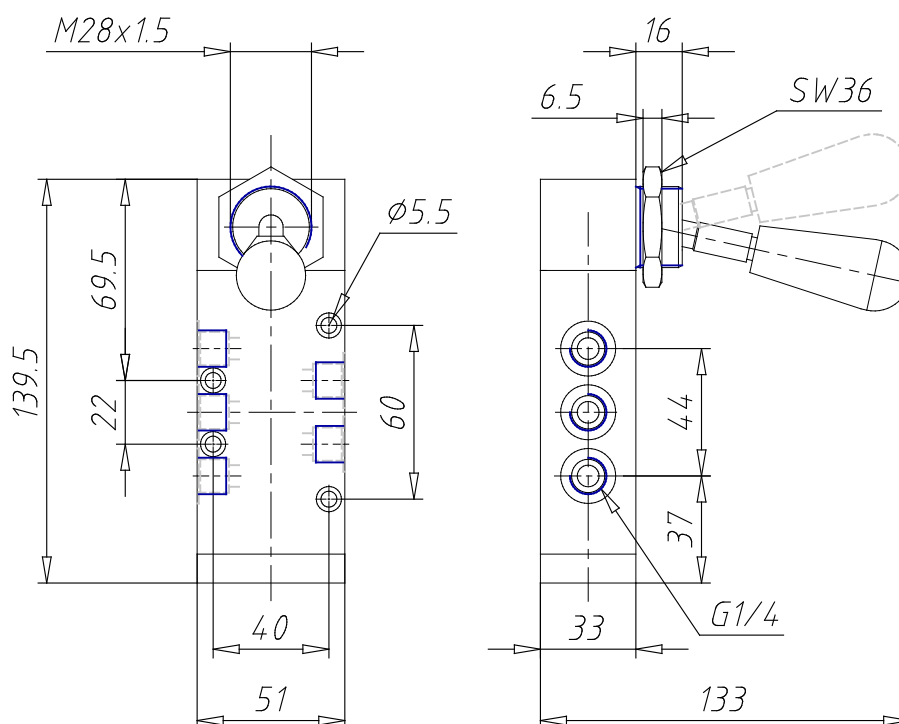

Válvulas operación manual - Serie 1,3,4

Código de producto: 454-905

Fecha de creación de la hoja de datos: 26/05/26

Consulte el documento más actualizado en [haga clic](#)

DATOS TÉCNICOS

Mod.	454-905
Fuerza Actuación (N)	37
Funcionamiento de presión (bar)	-0.9+10
Índice de flujo (NI/min)	1250

Válvulas operación manual - Serie 1,3,4

Código de producto: 454-905

DIMENSIONES

Mod.	454-905
Fuerza Actuación (N)	37
Funcionamiento de presión (bar)	-0.9÷10
Índice de flujo (NI/min)	1250